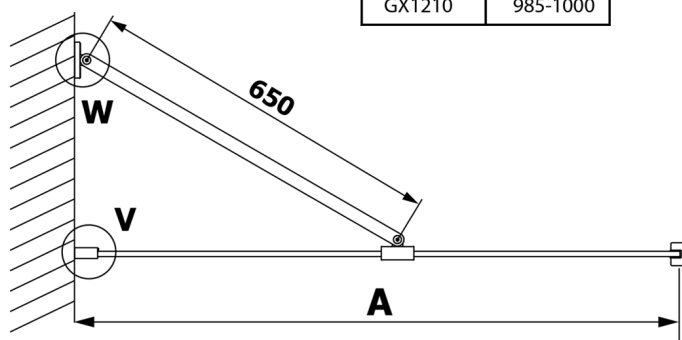

VARIO CHROME jednodielna sprchová zástena na inštaláciu k stene, číre sklo, 900 mm

Objednací kód: GX1290GX1010

Rozmery

Výška: 2000 mm

Hĺbka: 900 mm

Vlastnosti

Záruka: 3 roky

Technický list

| MODEL | A |
|--------|----------|
| GX1270 | 685-700 |
| GX1280 | 785-800 |
| GX1290 | 885-900 |
| GX1210 | 985-1000 |

VARIO CHROME jednodielna sprchová zástena na inštaláciu k stene, číre sklo, 900 mm

| MODEL | A |
|--------|-----------|
| GX1270 | 685-700 |
| GX1280 | 785-800 |
| GX1290 | 885-900 |
| GX1210 | 985-1000 |
| GX1211 | 1085-1100 |
| GX1212 | 1185-1200 |
| GX1213 | 1285-1300 |
| GX1214 | 1385-1400 |