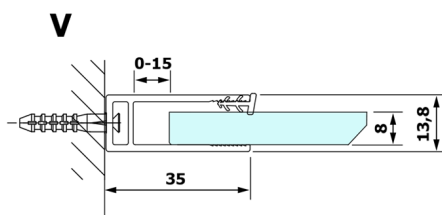

VARIO CHROME jednodielna sprchová zástena na inštaláciu k stene, číre sklo, 900 mm

Objednací kód: GX1290GX1010

Rozmery

Výška: 2000 mm

Hĺbka: 900 mm

Vlastnosti

Záruka: 3 roky

Technický list

| MODEL | A |
|--------|----------|
| GX1270 | 685-700 |
| GX1280 | 785-800 |
| GX1290 | 885-900 |
| GX1210 | 985-1000 |

VARIO CHROME jednodielna sprchová zástena na inštaláciu k stene, číre sklo, 900 mm

| MODEL | A |
|--------|-----------|
| GX1270 | 685-700 |
| GX1280 | 785-800 |
| GX1290 | 885-900 |
| GX1210 | 985-1000 |
| GX1211 | 1085-1100 |
| GX1212 | 1185-1200 |
| GX1213 | 1285-1300 |
| GX1214 | 1385-1400 |