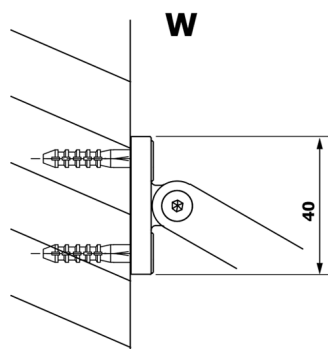

VARIO CHROME jednodielna sprchová zástena na inštaláciu k stene, číre sklo, 900 mm

Objednací kód: GX1290GX1010

Rozmery

Výška: 2000 mm

Hĺbka: 900 mm

Vlastnosti

Záruka: 3 roky

Technický list

| MODEL | A |
|--------|----------|
| GX1270 | 685-700 |
| GX1280 | 785-800 |
| GX1290 | 885-900 |
| GX1210 | 985-1000 |

VARIO CHROME jednodielna sprchová zástena na inštaláciu k stene, číre sklo, 900 mm

| MODEL | A |
|--------|-----------|
| GX1270 | 685-700 |
| GX1280 | 785-800 |
| GX1290 | 885-900 |
| GX1210 | 985-1000 |
| GX1211 | 1085-1100 |
| GX1212 | 1185-1200 |
| GX1213 | 1285-1300 |
| GX1214 | 1385-1400 |