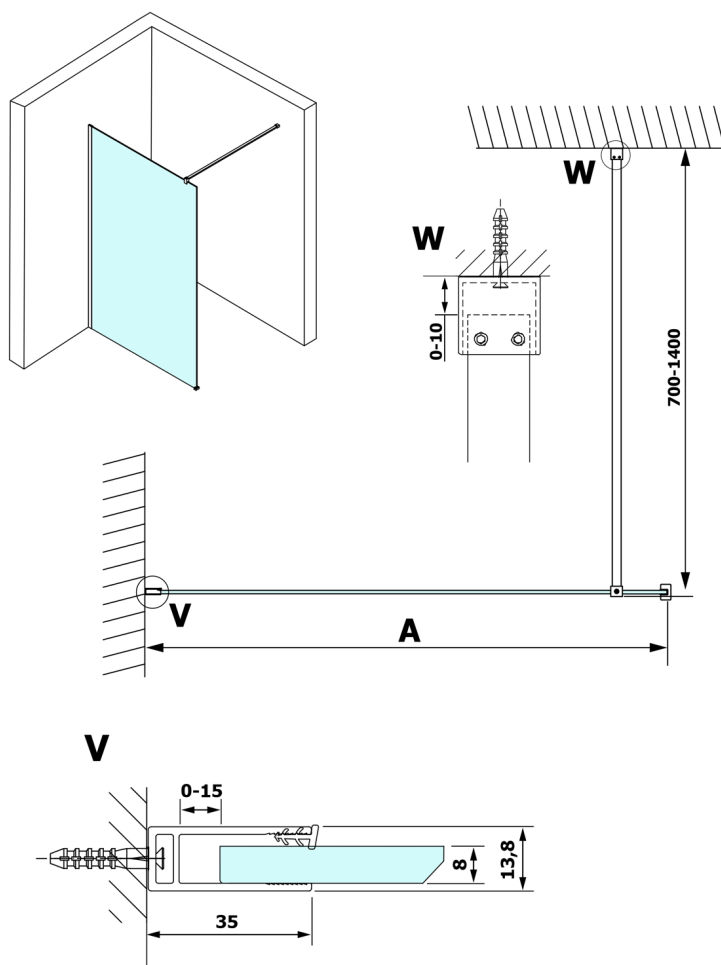

VARIO CHROME jednodielna sprchová zástena na inštaláciu k stene, číre sklo, 900 mm

Objednací kód: GX1290GX1010

Rozmery

Výška: 2000 mm

Hĺbka: 900 mm

Vlastnosti

Záruka: 3 roky

Technický list

| MODEL | A |
|--------|----------|
| GX1270 | 685-700 |
| GX1280 | 785-800 |
| GX1290 | 885-900 |
| GX1210 | 985-1000 |

VARIO CHROME jednodielna sprchová zástena na inštaláciu k stene, číre sklo, 900 mm

| MODEL | A |
|--------|-----------|
| GX1270 | 685-700 |
| GX1280 | 785-800 |
| GX1290 | 885-900 |
| GX1210 | 985-1000 |
| GX1211 | 1085-1100 |
| GX1212 | 1185-1200 |
| GX1213 | 1285-1300 |
| GX1214 | 1385-1400 |