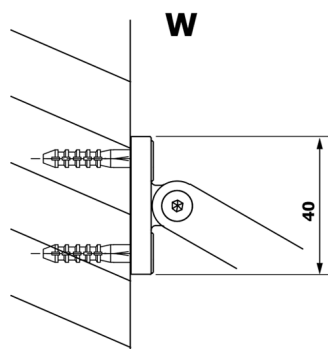

VARIO CHROME jednodielna sprchová zástena na inštaláciu k stene, číre sklo, 800 mm

Objednací kód: GX1280GX1010

Rozmery

Výška: 2000 mm

Hĺbka: 800 mm

Vlastnosti

Záruka: 3 roky

Technický list

MODEL	A
GX1270	685-700
GX1280	785-800
GX1290	885-900
GX1210	985-1000

VARIO CHROME jednodielna sprchová zástena na inštaláciu k stene, číre sklo, 800 mm

MODEL	A
GX1270	685-700
GX1280	785-800
GX1290	885-900
GX1210	985-1000
GX1211	1085-1100
GX1212	1185-1200
GX1213	1285-1300
GX1214	1385-1400