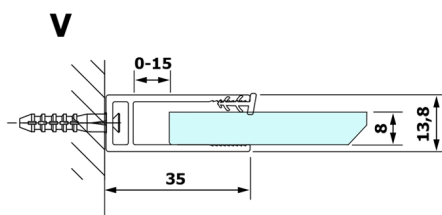

VARIO CHROME jednodielna sprchová zástena na inštaláciu k stene, číre sklo, 800 mm

Objednací kód: GX1280GX1010

Rozmery

Výška: 2000 mm

Hĺbka: 800 mm

Vlastnosti

Záruka: 3 roky

Technický list

MODEL	A
GX1270	685-700
GX1280	785-800
GX1290	885-900
GX1210	985-1000

VARIO CHROME jednodielna sprchová zástena na inštaláciu k stene, číre sklo, 800 mm

MODEL	A
GX1270	685-700
GX1280	785-800
GX1290	885-900
GX1210	985-1000
GX1211	1085-1100
GX1212	1185-1200
GX1213	1285-1300
GX1214	1385-1400