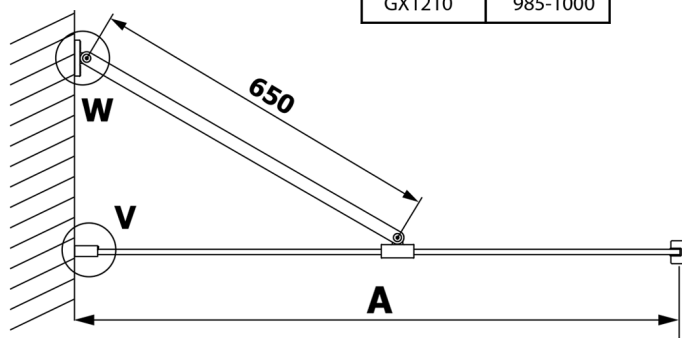

VARIO CHROME jednodielna sprchová zástena na inštaláciu k stene, číre sklo, 800 mm

Objednací kód: GX1280GX1010

Rozmery

Výška: 2000 mm

Hĺbka: 800 mm

Vlastnosti

Záruka: 3 roky

Technický list

MODEL	A
GX1270	685-700
GX1280	785-800
GX1290	885-900
GX1210	985-1000

VARIO CHROME jednodielna sprchová zástena na inštaláciu k stene, číre sklo, 800 mm

MODEL	A
GX1270	685-700
GX1280	785-800
GX1290	885-900
GX1210	985-1000
GX1211	1085-1100
GX1212	1185-1200
GX1213	1285-1300
GX1214	1385-1400