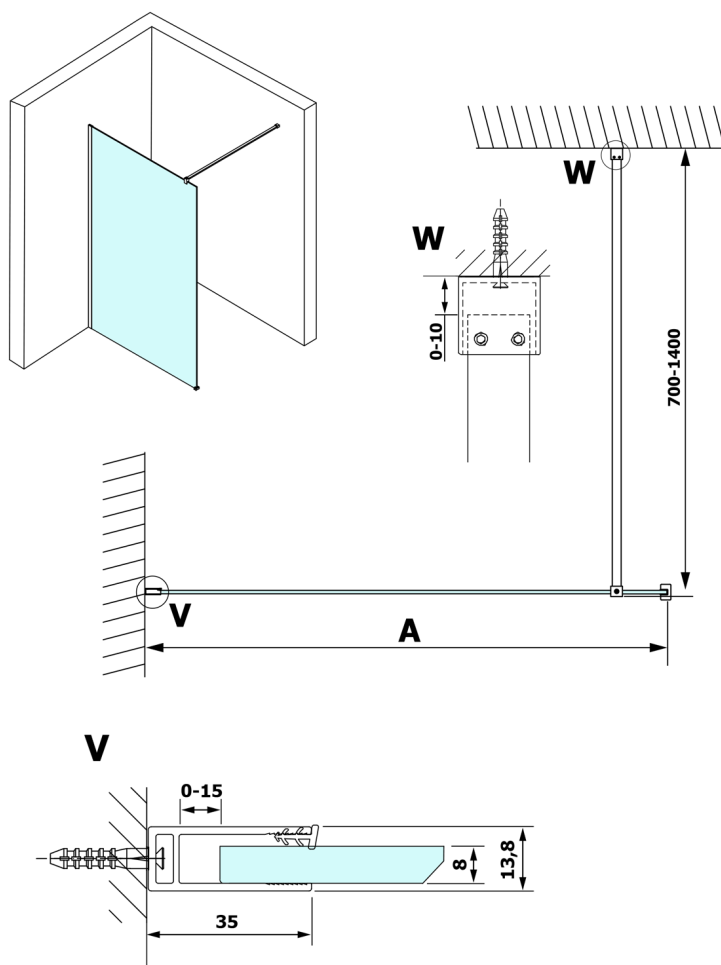

VARIO CHROME jednodielna sprchová zástena na inštaláciu k stene, číre sklo, 800 mm

Objednací kód: GX1280GX1010

Rozmery

Výška: 2000 mm

Hĺbka: 800 mm

Vlastnosti

Záruka: 3 roky

Technický list

MODEL	A
GX1270	685-700
GX1280	785-800
GX1290	885-900
GX1210	985-1000

VARIO CHROME jednodielna sprchová zástena na inštaláciu k stene, číre sklo, 800 mm

MODEL	A
GX1270	685-700
GX1280	785-800
GX1290	885-900
GX1210	985-1000
GX1211	1085-1100
GX1212	1185-1200
GX1213	1285-1300
GX1214	1385-1400