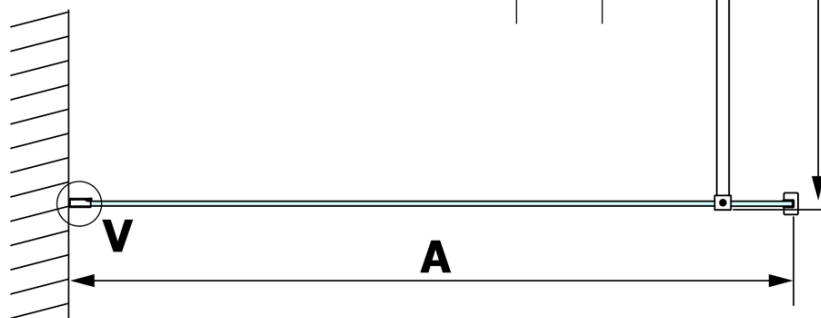

### Rozmery

Výška: 2000 mm  
Hĺbka: 700 mm

### Vlastnosti

Farba profilu: Chróm - Leštený hliník  
Tvar: Jednostenná pevná  
Typ výplne: Číre sklo  
Úprava skla: Coated glass  
Hrúbka skla: 8 mm  
Hmotnosť / ks: 34.0 kg  
Balenie: 2 ks  
Záruka: 3 roky

**VARIO CHROME jednodielna sprchová zástena na inštaláciu k stene, číre sklo, 700 mm**

**Technický list**

MODEL	A
GX1270	685-700
GX1280	785-800
GX1290	885-900
GX1210	985-1000

**VARIO CHROME** jednodielna sprchová zástena na inštaláciu k stene, číre sklo, 700 mm