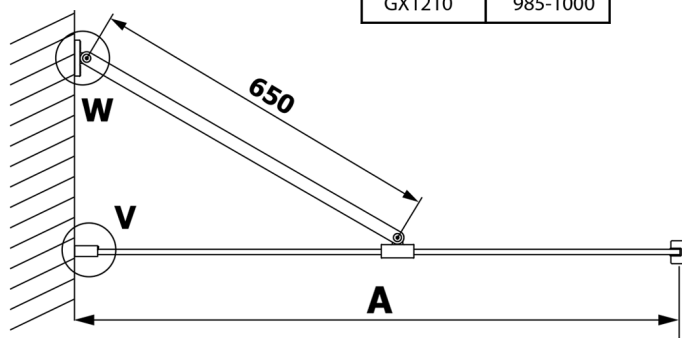

VARIO CHROME jednodielna sprchová zástena na inštaláciu k stene, číre sklo, 700 mm

Objednací kód: GX1270GX1010

Rozmery

Výška: 2000 mm

Hĺbka: 700 mm

Vlastnosti

Záruka: 3 roky

Technický list

MODEL	A
GX1270	685-700
GX1280	785-800
GX1290	885-900
GX1210	985-1000

VARIO CHROME jednodielna sprchová zástena na inštaláciu k stene, číre sklo, 700 mm

MODEL	A
GX1270	685-700
GX1280	785-800
GX1290	885-900
GX1210	985-1000
GX1211	1085-1100
GX1212	1185-1200
GX1213	1285-1300
GX1214	1385-1400