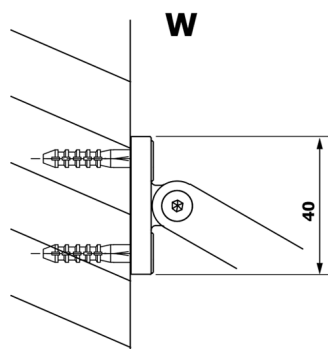

VARIO CHROME jednodielna sprchová zástena na inštaláciu k stene, číre sklo, 700 mm

Objednací kód: GX1270GX1010

Rozmery

Výška: 2000 mm

Hĺbka: 700 mm

Vlastnosti

Záruka: 3 roky

Technický list

MODEL	A
GX1270	685-700
GX1280	785-800
GX1290	885-900
GX1210	985-1000

VARIO CHROME jednodielna sprchová zástena na inštaláciu k stene, číre sklo, 700 mm

MODEL	A
GX1270	685-700
GX1280	785-800
GX1290	885-900
GX1210	985-1000
GX1211	1085-1100
GX1212	1185-1200
GX1213	1285-1300
GX1214	1385-1400