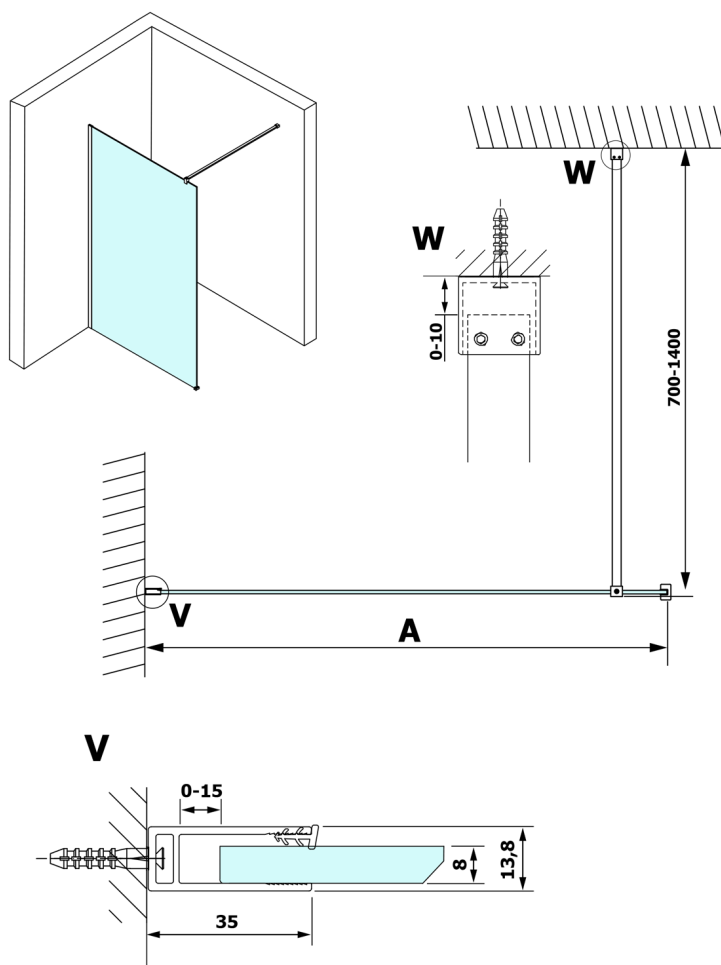

VARIO CHROME jednodielna sprchová zástena na inštaláciu k stene, číre sklo, 700 mm

Objednací kód: GX1270GX1010

Rozmery

Výška: 2000 mm

Hĺbka: 700 mm

Vlastnosti

Záruka: 3 roky

Technický list

MODEL	A
GX1270	685-700
GX1280	785-800
GX1290	885-900
GX1210	985-1000

VARIO CHROME jednodielna sprchová zástena na inštaláciu k stene, číre sklo, 700 mm

MODEL	A
GX1270	685-700
GX1280	785-800
GX1290	885-900
GX1210	985-1000
GX1211	1085-1100
GX1212	1185-1200
GX1213	1285-1300
GX1214	1385-1400