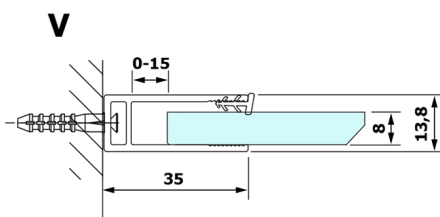

VARIO CHROME jednodielna sprchová zástena na inštaláciu k stene, číre sklo, 700 mm

Objednací kód: GX1270GX1010

Rozmery

Výška: 2000 mm

Hĺbka: 700 mm

Vlastnosti

Záruka: 3 roky

Technický list

MODEL	A
GX1270	685-700
GX1280	785-800
GX1290	885-900
GX1210	985-1000

VARIO CHROME jednodielna sprchová zástena na inštaláciu k stene, číre sklo, 700 mm

MODEL	A
GX1270	685-700
GX1280	785-800
GX1290	885-900
GX1210	985-1000
GX1211	1085-1100
GX1212	1185-1200
GX1213	1285-1300
GX1214	1385-1400