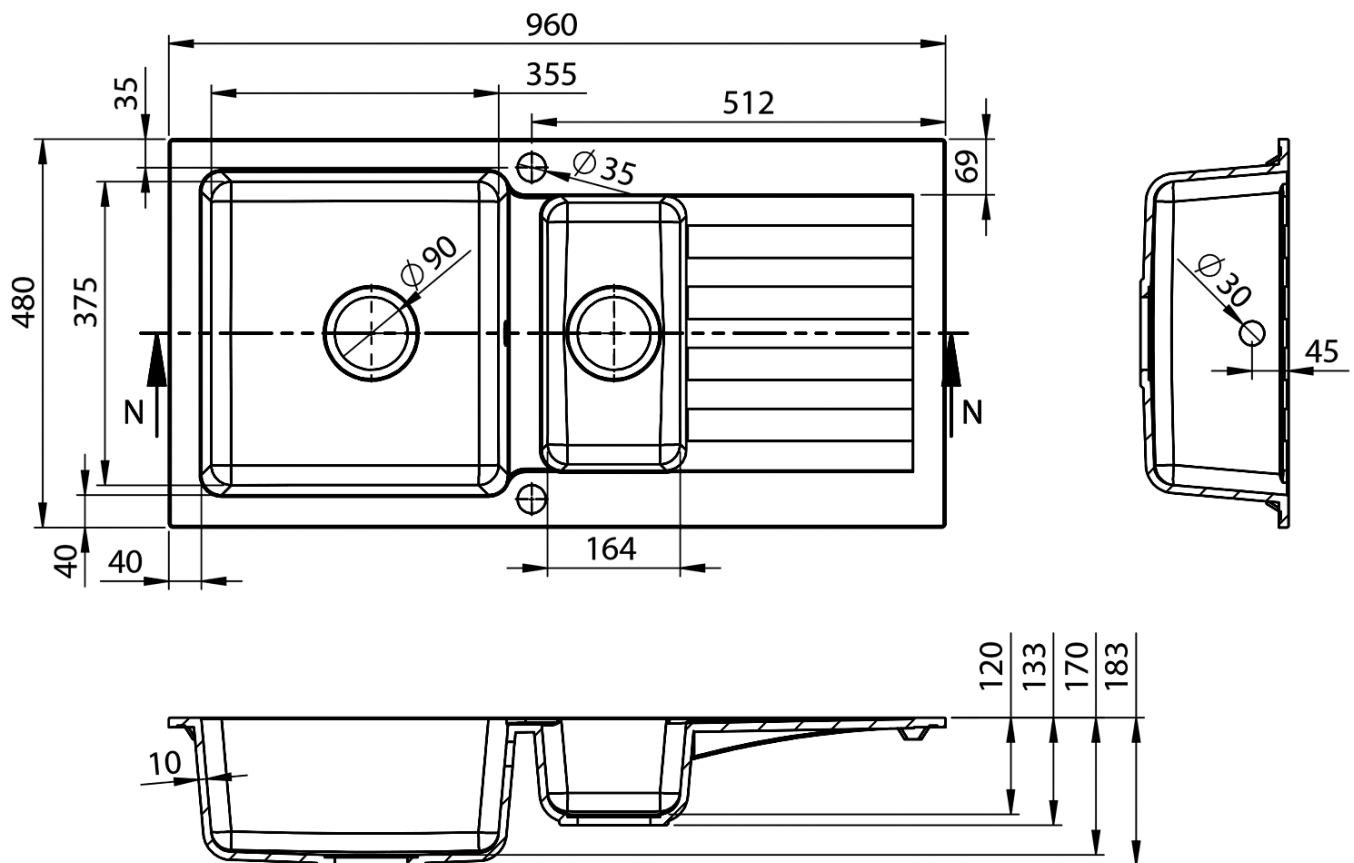

Drez granitový zabudovateľný s odkvapom a vaničkou, 96x48cm, béžová

 **SAPHO**

Objednací kód: GR1332

Základné informácie

Značka: Sapho

Rozmery

Šírka: 960 mm

Výška: 183 mm

Hĺbka: 480 mm

Vlastnosti

Farba: Béžová

Materiál: Granit

Inštalácia: Horná montáž

Počet otvorov pre batériu: 1 otvor

Prepad: ÁNO

Tvar: Obdĺžnik

Minimálna šírka drezovej skrinky: 800 mm

Odkladacia plocha: Vľavo/Vpravo otočením drezu

Balenie obsahuje: Sifón s odbočkou na práčku/umývačku,
Šablóna pre výrez

Hmotnosť / ks: 20.9 kg

Balenie: 1 ks

Záruka: 2 roky

Technický list

Drez granitový zabudovateľný s odkvapom a vaničkou,
96x48cm, béžová

SAPHO