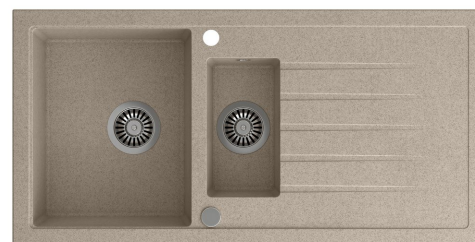

Drez granitový zabudovateľný s odkvapom a vaničkou, 100x50cm, béžová

Objednací kód: GR1332

Rozmery

Šírka: 1000 mm

Výška: 160 mm

Hĺbka: 500 mm

Vlastnosti

Farba: Béžová

Materiál: Granit

Záruka: 2 roky