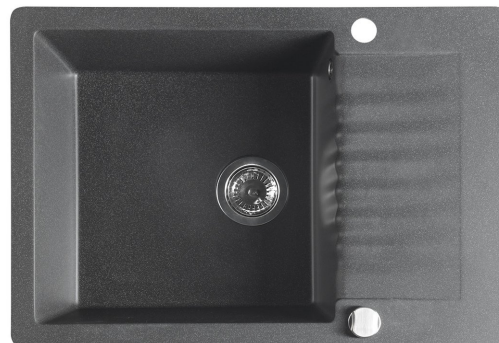

Drez granitový zabudovateľný s odkvapom, 71x50cm, čierny

 **SAPHO**

Objednací kód: GR6534

Základné informácie

Značka: Sapho

Rozmery

Šírka: 710 mm
Výška: 200 mm
Hĺbka: 500 mm

Vlastnosti

Farba: Čierna
Materiál: Granit
Inštalácia: Horná montáž
Počet otvorov pre batériu: 1 otvor
Prepad: ÁNO
Tvar: Obdĺžnik
Minimálna šírka drezovej skrinky: 600 mm
Odkladacia plocha: Vľavo/Vpravo otočením drezu
Balenie obsahuje: Sifón s odbočkou na práčku/umývačku, Šablóna pre výrez
Hmotnosť / ks: 13.2 kg
Balenie: 1 ks
Záruka: 2 roky

Náhradné diely

Drezový sifón šetriaci miesto s prepacom a odbočkou 6/4", DN40, biela (Objednací kód: 155.126.0)
Nerezová výpusť drezu 6/4" s ovládaním (Objednací kód: 155.122.0)

Drez granitový zabudovateľný s odkvapom, 71x50cm,
čierny