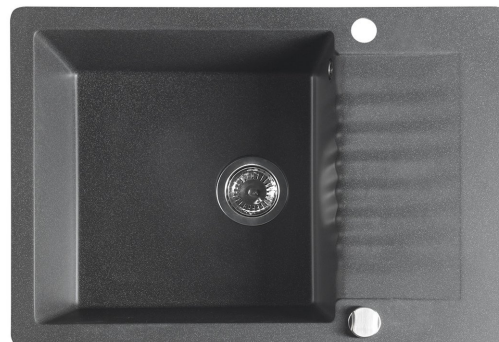

# Drez granitový zabudovateľný s odkvapom, 71x50cm, čierny

**SAPHO**

Objednací kód: GR6534

## Rozmery

Šírka: 710 mm  
Výška: 200 mm  
Hĺbka: 500 mm

## Vlastnosti

Farba: Čierna  
Materiál: Granit  
Záruka: 2 roky