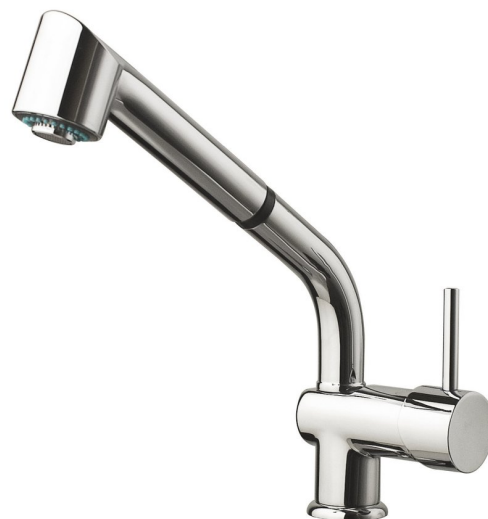

# RHAPSODY stojánkova drezová batéria s výsuvnou sprškou, chróm

 **SAPHO**

Objednací kód: 5550

## Základné informácie

Značka: Sapho  
Séria: RHAPSODY

## Rozmery

Výška: 275 mm  
Hĺbka: 230 mm

## Vlastnosti

Farba: Chróm  
Materiál: Mosadz  
Tvar: Kruhové  
Inštalácia: Stojankové  
Druh ovládania: Páka  
Priemer kartuše: 35 mm  
Výška výtoku: 225 mm  
Ostatné: Otočné ramienko, Výsuvná hubica/sprška  
Hmotnosť / ks: 2.59 kg  
Balenie: 1 ks  
Záruka: 6 rokov