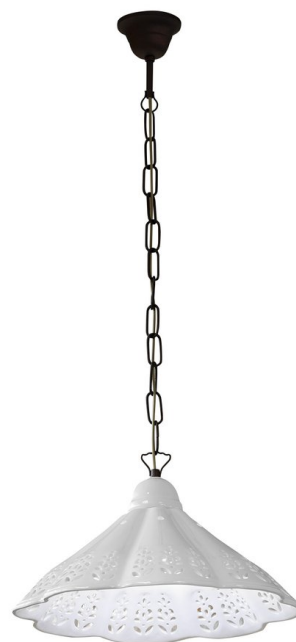

**LAMPEDUSA závesné svietidlo E27, 60W, 230V,
keramické tienidlo, mosadzná reťaz**

SAPHO

Objednací kód: MC011C

Rozmery

Priemer: 388 mm

Šírka: 388 mm

Výška: 145 mm

Hĺbka: 388 mm

Vlastnosti

Farba: Bronz

Záruka: 2 roky

Technický list