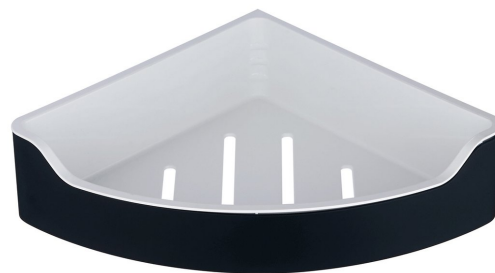

SAMBA rohová polica do sprchy, 218x63x218mm, čierna

Objednací kód: SB209

Základné informácie

Značka: Aqualine

Séria: SAMBA

Rozmery

Dĺžka: 300 mm

Šírka: 300 mm

Výška: 63 mm

Hĺbka: 218 mm

Vlastnosti

Farba: Čierna

Materiál: Nerez, Plast

Tvar: Kruhové

Druh: Polička: rohová

Inštalácia: Vrtanie

Hmotnosť / ks: 0.93 kg

Záruka: 2 roky