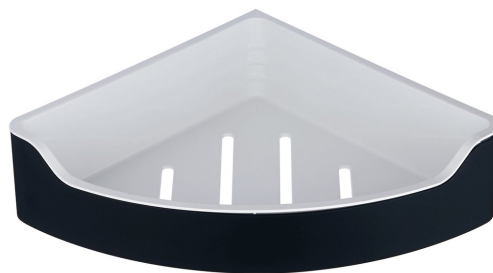

SAMBA rohová polica do sprchy, 218x63x218mm, čierna

Objednací kód: SB209

Rozmery

Dĺžka: 300 mm
 Šírka: 300 mm
 Výška: 63 mm
 Hĺbka: 218 mm

Vlastnosti

Farba: Čierna
 Materiál: Nerez, Plast
 Záruka: 2 roky

Technický list