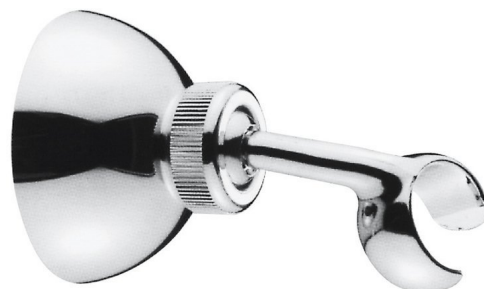

Objednací kód: SUP21

Základné informácie

Značka: Sapho

Rozmery

Priemer: 65 mm

Šírka: 65 mm

Výška: 65 mm

Hĺbka: 99 mm

Vlastnosti

Farba: Chróm

Materiál: Mosadz

Tvar: Retro

Inštalácia: Nástenná

Ostatné: Otočné ramienko

Hmotnosť / ks: 0.31 kg

Balenie: 1 ks

Záruka: 2 roky

Náhradné diely

UAK 6 komplet pre ukotvenie kúpeľňových doplnkov, skrutka 4,5x60 (Objednací kód: 40015)

Technický list