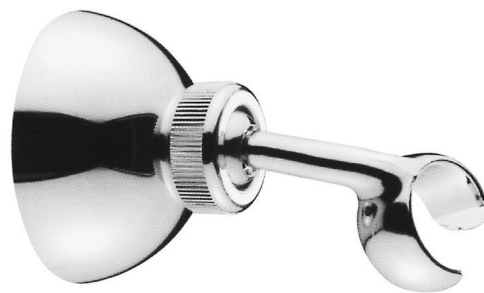

Otočný držiak sprchy, chróm

Objednací kód: SUP21

Rozměry

Priemer: 65 mm

Šírka: 65 mm

Výška: 65 mm

Hĺbka: 99 mm

Vlastnosti

Farba: Chróm

Materiál: Mosadz

Záruka: 2 roky

Technický list