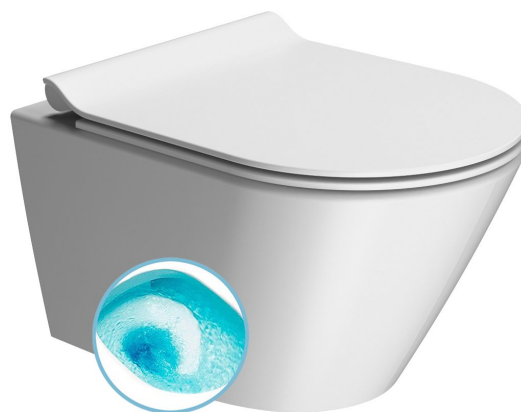

## Základné informácie

Značka: GSI  
Séria: KUBE X COLOR

## Rozmery

Šírka: 360 mm  
Výška: 345 mm  
Hĺbka: 500 mm

## Vlastnosti

Farba: Biela mat  
Materiál: Keramika  
Technológia splachovania: Swirlflush  
Objem splachovacej vody: Splachovanie 3 l, Splachovanie 4,5 l  
Tvar: Klasik  
Výbava: DualGlaze, Skryté uchytie  
Balenie obsahuje: Montážna sada  
Balenie neobsahuje: WC sedátko  
Hmotnosť / ks: 23.9 kg  
Balenie: 1 ks  
Záruka: 2 roky

## Odporúčame prikúpiť

1 ks PURA/KUBE X WC sedátko, SLIM, Soft Close, Quick Release, biela mat/chróm (Objednací kód: MS86CSN09)