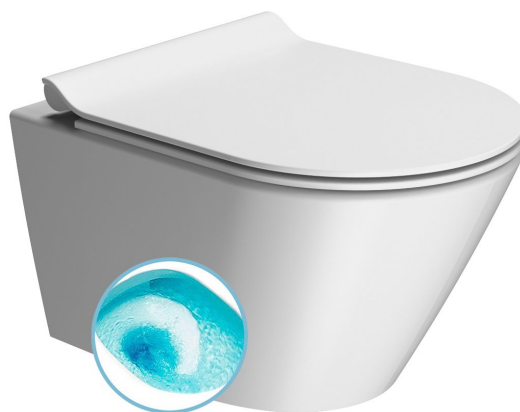

## Základné informácie

Značka: GSI  
Séria: KUBE X COLOR

## Rozmery

Šírka: 360 mm  
Výška: 345 mm  
Hĺbka: 500 mm

## Vlastnosti

Farba: Biela mat  
Materiál: Keramika  
Technológia splachovania: Swirlflush  
Objem splachovacej vody: Splachovanie 3 l, Splachovanie 4,5 l  
Tvar: Klasik  
Výbava: DualGlaze, Skryté uchytienie  
Balenie neobsahuje: WC sedátko  
Hmotnosť / ks: 23.9 kg  
Balenie: 1 ks  
Záruka: 2 roky

## Odporúčame prikúpiť

1 ks PURA/KUBE X WC sedátko, SLIM, Soft Close, biela mat/chróm (Objednací kód: MS86CSN09)