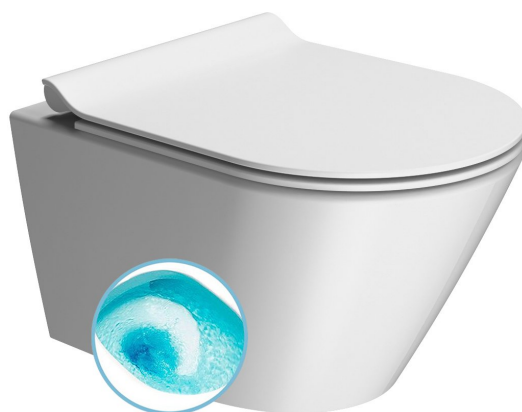

## KUBE X závesná WC misa, Swirlflush, 36x50cm, biela dual-mat

Objednací kód: 941609

### Rozmery

Šírka: 360 mm

Výška: 345 mm

Hĺbka: 500 mm

### Vlastnosti

Farba: Biela mat

Materiál: Keramika

Záruka: 2 roky