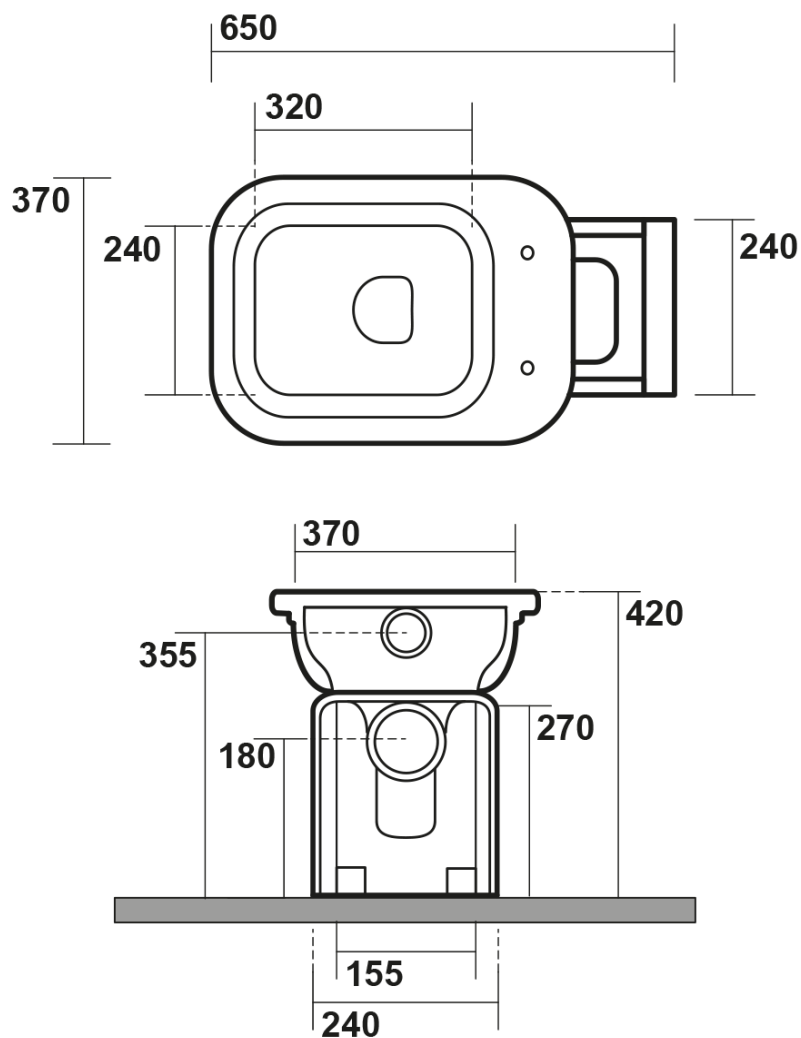

WALDORF WC misa s nádržkou, spodný/zadný odpad, biela-bronz

KERASAN

Objednací kód: WCSET20-WALDORF

Základné informácie

Značka: Kerasan
Séria: WALDORF

Rozmery

Šírka: 370 mm
Výška: 420 mm
Hĺbka: 650 mm

Vlastnosti

Farba: Biela
Materiál: Keramika
Technológia splachovania: Standard
Objem splachovacej vody: Splachovanie 6 l
Tvar: Retro
Výbava: Odpad spodný, Odpad zadný
Balenie neobsahuje: Montážna sada, WC sedátko
Hmotnosť / ks: 43.71 kg
Balenie: 4 ks
Záruka: 2 roky

Odporúčame prikúpiť

1 ks WALDORF WC sedátko, Soft Close, biela/bronz (Objednací kód: 418601)

1 ks MAK10 komplet pre kotvenie WC mís, skrutka 6,0x80, biela (Objednací kód: 40024)

Technický list

WALDORF WC misa s nádržkou, spodný/zadný odpad, biela-bronz