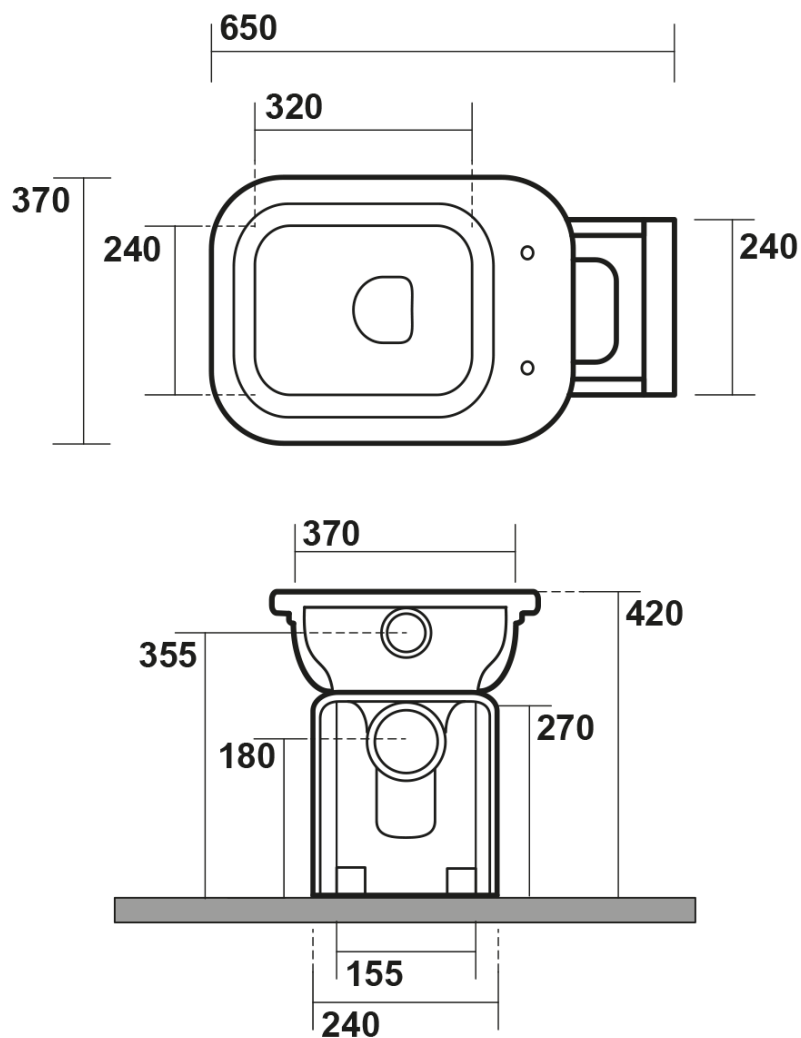

# WALDORF WC misa s nádržkou, spodný/zadný odpad, biela-bronz

KERASAN

Objednací kód: WCSET20-WALDORF

## Rozmery

Šírka: 370 mm  
Výška: 420 mm  
Hĺbka: 650 mm

## Vlastnosti

Farba: Biela  
Materiál: Keramika  
Technológia splachovania: Standard  
Objem splachovacej vody: Splachovanie 6 l  
Tvar: Retro  
Výbava: Odpad spodný, Odpad zadný  
Balenie neobsahuje: Montážna sada, WC sedátko  
Hmotnosť / ks: 43.71 kg  
Balenie: 4 ks  
Záruka: 2 roky

## Odporúčame prikúpiť

1 ks WALDORF WC sedátko, Soft Close, biela/bronz (Objednací kód: 418601)

1 ks MAK10 komplet pre kotvenie WC mís, skrutka 6,0x80, biela (Objednací kód: 40024)

Technický list

WALDORF WC misa s nádržkou, spodný/zadný odpad, biela-bronz