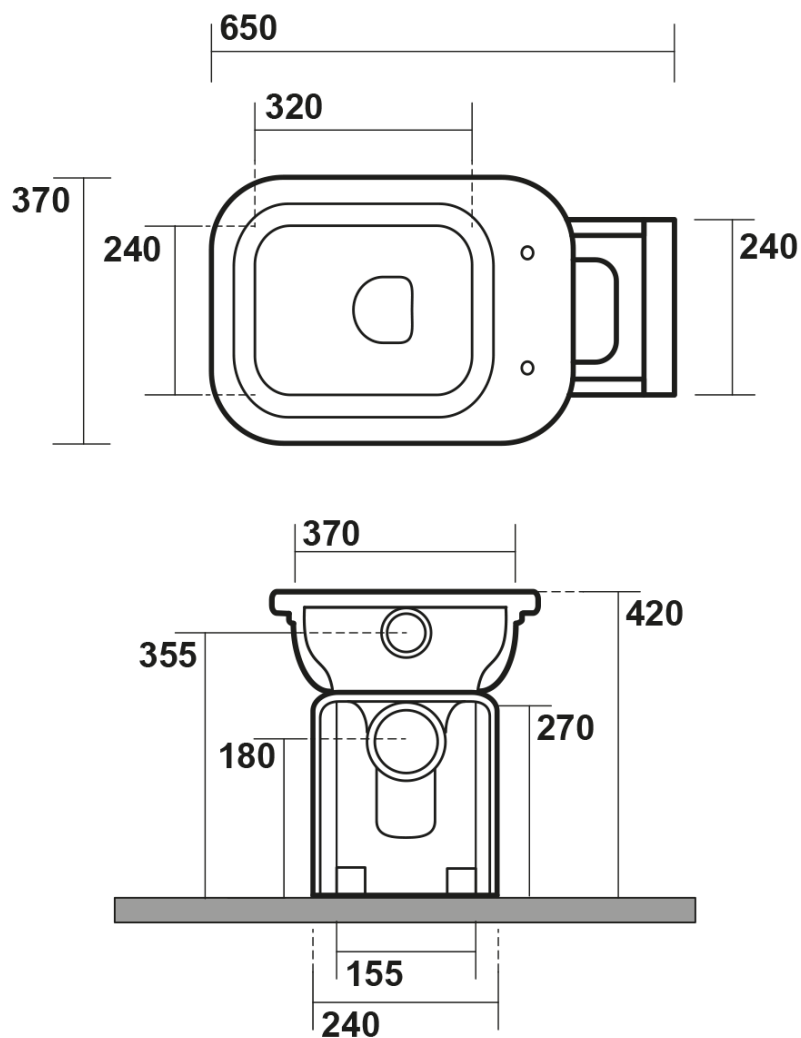

# WALDORF WC misa s nádržkou, spodný/zadný odpad, biela-bronz

KERASAN

Objednací kód: WCSET20-WALDORF

## Rozmery

Šírka: 370 mm  
Výška: 420 mm  
Hĺbka: 650 mm

## Vlastnosti

Farba: Biela  
Materiál: Keramika  
Technológia splachovania: Standard  
Objem splachovacej vody: Splachovanie 6 l  
Tvar: Retro  
Výbava: Odpad spodný, Odpad zadný  
Balenie neobsahuje: Montážna sada, WC sedátko  
Hmotnosť / ks: 43.71 kg  
Balenie: 4 ks  
Záruka: 2 roky

## Odporúčame prikúpiť

1 ks WALDORF WC sedátko, Soft Close, biela/bronz (Objednací kód: 418601)

1 ks MAK10 komplet pre kotvenie WC mís, skrutka 6,0x80, biela (Objednací kód: 40024)

Technický list

WALDORF WC misa s nádržkou, spodný/zadný  
odpad, biela-bronz