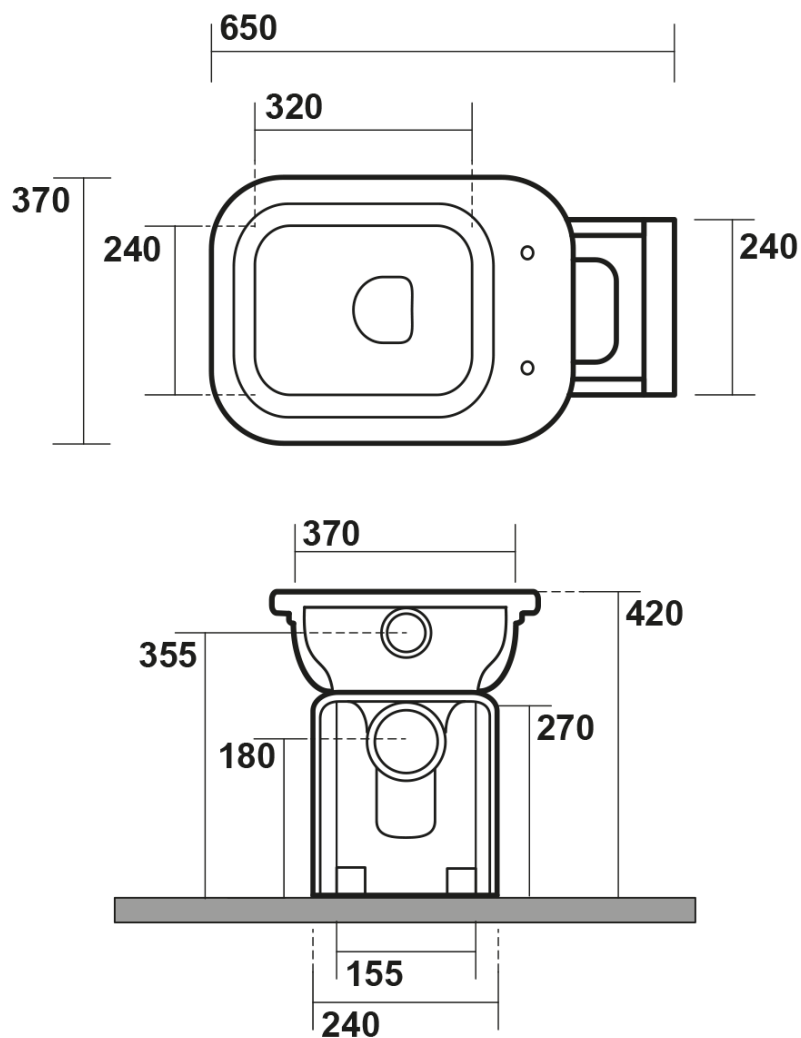

WALDORF WC misa s nádržkou, spodný/zadný odpad, biela-bronz

KERASAN

Objednací kód: WCSET20-WALDORF

Základné informácie

Značka: Kerasan
Séria: WALDORF

Rozmery

Šírka: 370 mm
Výška: 420 mm
Hĺbka: 650 mm

Vlastnosti

Farba: Biela
Materiál: Keramika
Technológia splachovania: Standard
Objem splachovacej vody: Splachovanie 6 l
Tvar: Retro
Výbava: Odpad spodný, Odpad zadný
Balenie neobsahuje: Montážna sada, WC sedátko
Hmotnosť / ks: 43.71 kg
Balenie: 4 ks
Záruka: 2 roky

Odporúčame prikúpiť

- 1 ks WALDORF WC sedátko, Soft Close, biela/bronz (Objednací kód: 418601)
- 1 ks MAK10 komplet pre kotvenie WC mís, skrutka 6,0x80, biela (Objednací kód: 40024)

Technický list

WALDORF WC misa s nádržkou, spodný/zadný
odpad, biela-bronz