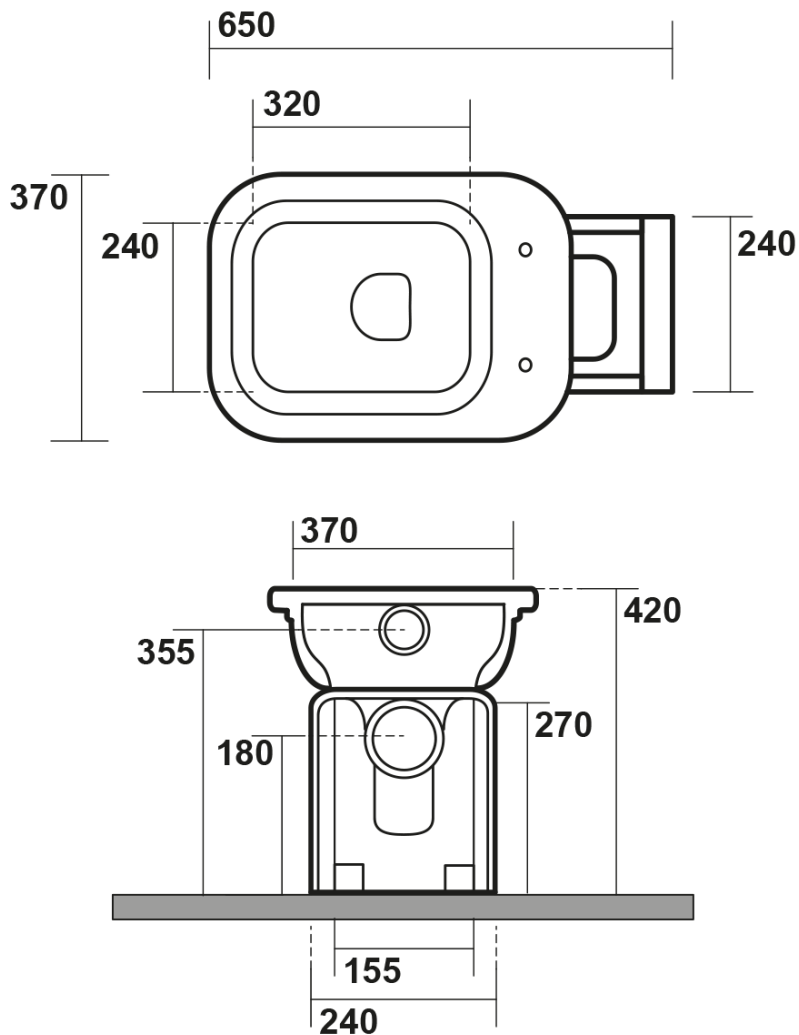

WALDORF WC misa s nádržkou, spodný/zadný odpad, biela-bronz

KERASAN

Objednací kód: WCSET20-WALDORF

Základné informácie

Značka: Kerasan
Séria: WALDORF

Rozmery

Šírka: 370 mm
Výška: 420 mm
Hĺbka: 650 mm

Vlastnosti

Farba: Biela
Materiál: Keramika
Technológia splachovania: Standard
Objem splachovacej vody: Splachovanie 6 l
Tvar: Retro
Výbava: Odpad spodný, Odpad zadný
Balenie neobsahuje: Montážna sada, WC sedátko
Hmotnosť / ks: 43.71 kg
Balenie: 4 ks
Záruka: 2 roky

Odporúčame prikúpiť

- 1 ks WALDORF WC sedátko, Soft Close, biela/bronz (Objednací kód: 418601)
- 1 ks MAK10 komplet pre kotvenie WC mís, skrutka 6,0x80, biela (Objednací kód: 40024)

Technický list

WALDORF WC misa s nádržkou, spodný/zadný odpad, biela-bronz