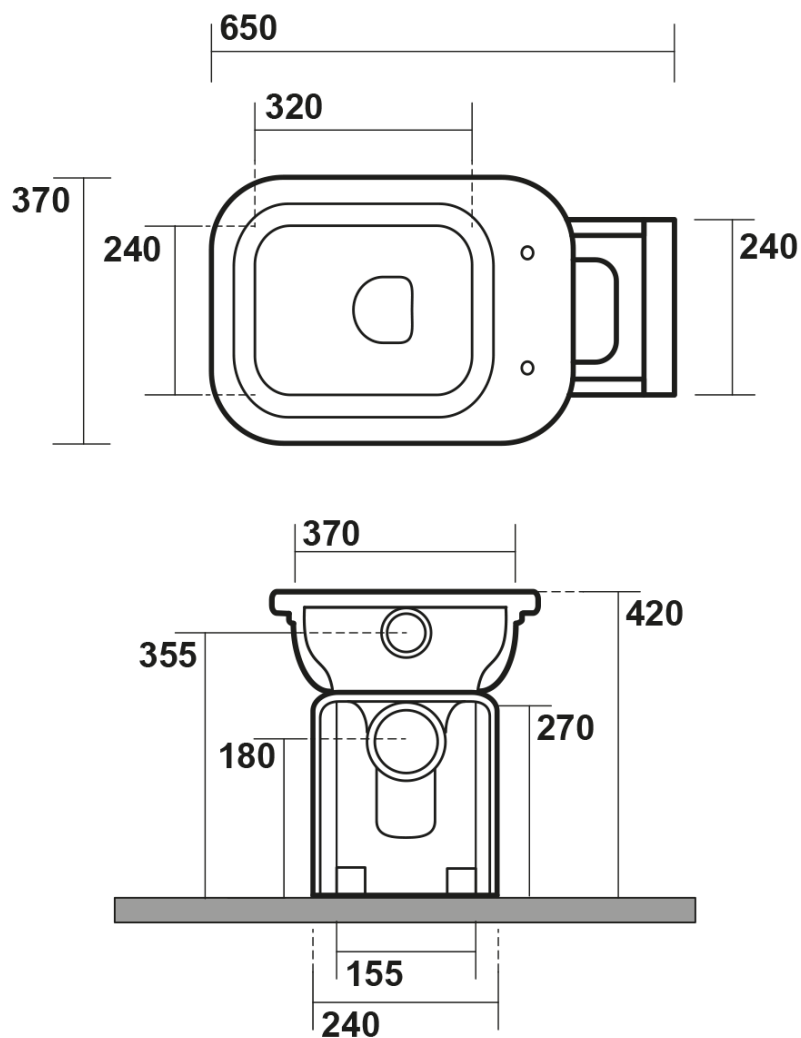

# WALDORF WC misa s nádržkou, spodný/zadný odpad, biela-chróm

KERASAN

Objednací kód: WCSET19-WALDORF

## Rozmery

Šírka: 370 mm  
Výška: 420 mm  
Hĺbka: 650 mm

## Vlastnosti

Farba: Biela  
Materiál: Keramika  
Technológia splachovania: Standard  
Objem splachovacej vody: Splachovanie 6 l  
Tvar: Retro  
Výbava: Odpad spodný, Odpad zadný  
Balenie neobsahuje: Montážna sada, WC sedátko  
Hmotnosť / ks: 43.71 kg  
Balenie: 4 ks  
Záruka: 2 roky

## Odporúčame prikúpiť

- 1 ks WALDORF WC sedátko, Soft Close, biela/chróm (Objednací kód: 418801)
- 1 ks MAK10 komplet pre kotvenie WC mís, skrutka 6,0x80, biela (Objednací kód: 40024)

Technický list

WALDORF WC misa s nádržkou, spodný/zadný odpad, biela-chróm