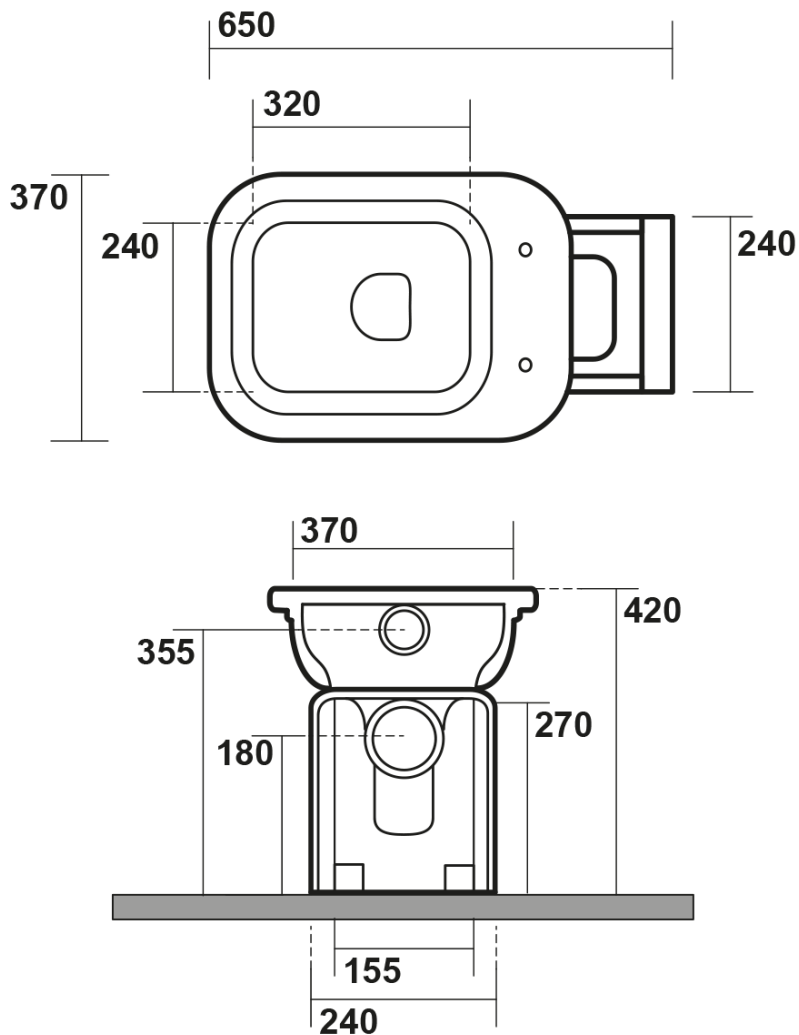

# WALDORF WC misa s nádržkou, spodný/zadný odpad, biela-chróm

KERASAN

Objednací kód: WCSET19-WALDORF

## Rozmery

Šírka: 370 mm  
Výška: 420 mm  
Hĺbka: 650 mm

## Vlastnosti

Farba: Biela  
Materiál: Keramika  
Technológia splachovania: Standard  
Objem splachovacej vody: Splachovanie 6 l  
Tvar: Retro  
Výbava: Odpad spodný, Odpad zadný  
Balenie neobsahuje: Montážna sada, WC sedátko  
Hmotnosť / ks: 43.71 kg  
Balenie: 4 ks  
Záruka: 2 roky

## Odporúčame prikúpiť

- 1 ks WALDORF WC sedátko, Soft Close, biela/chróm (Objednací kód: 418801)
- 1 ks MAK10 komplet pre kotvenie WC mís, skrutka 6,0x80, biela (Objednací kód: 40024)

Technický list

WALDORF WC misa s nádržkou, spodný/zadný  
odpad, biela-chróm