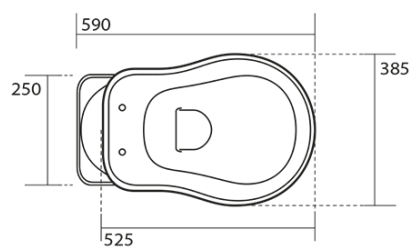

RETRO WC misa s nádržkou, spodný odpad, biela-bronz

KERASAN

Objednací kód: WCSET17-RETRO-SO

Základné informácie

Značka: Kerasan
Séria: RETRO KERASAN

Rozmery

Šírka: 385 mm
Výška: 420 mm
Hĺbka: 590 mm

Vlastnosti

Farba: Biela
Materiál: Keramika
Technológia splachovania: Standard
Objem splachovacej vody: Splachovanie 6 l
Tvar: Retro
Výbava: Odpad spodný
Balenie neobsahuje: Montážna sada, WC sedátko
Hmotnosť / ks: 33.5 kg
Balenie: 4 ks
Záruka: 2 roky

Odporúčame prikúpiť

1 ks RETRO WC sedátko, biela/bronz (Objednací kód: 109301)

1 ks MAK10 komplet pre kotvenie WC mís, skrutka 6,0x80, biela (Objednací kód: 40024)

Technický list

RETRO WC misa s nádržkou, spodný odpad, biela-bronz