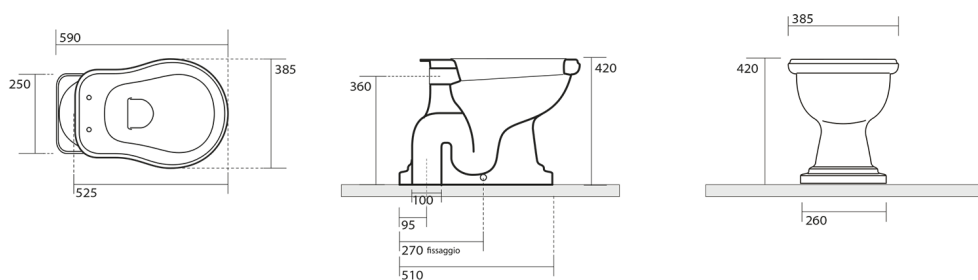

RETRO WC misa s nádržkou, spodný odpad, biela-bronz

KERASAN

Objednací kód: WCSET17-RETRO-SO

Rozmery

Šírka: 385 mm
Výška: 420 mm
Hĺbka: 590 mm

Vlastnosti

Farba: Biela
Materiál: Keramika
Záruka: 2 roky

Technický list

RETRO WC misa s nádržkou, spodný odpad, biela-bronz

KERASAN