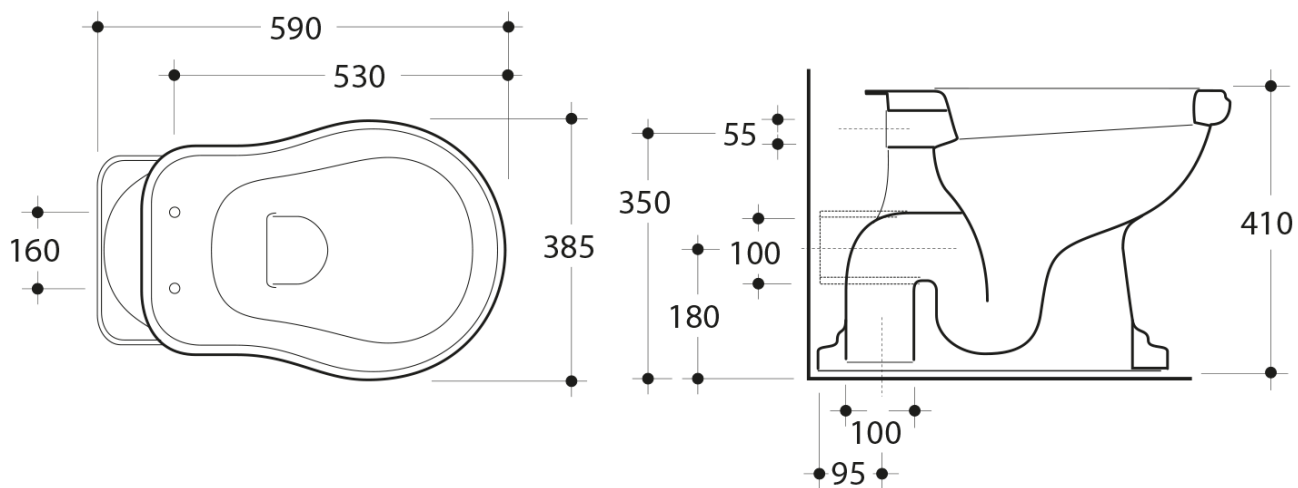

RETRO WC misa s nádržkou, zadný odpad, biela-bronz

KERASAN

Objednací kód: WCSET16-RETRO-ZO

Základné informácie

Značka: Kerasan
Séria: RETRO KERASAN

Rozmery

Šírka: 385 mm
Výška: 410 mm
Hĺbka: 590 mm

Vlastnosti

Farba: Biela
Materiál: Keramika
Technológia splachovania: Standard
Objem splachovacej vody: Splachovanie 6 l
Tvar: Retro
Výbava: Odpad zadný
Balenie neobsahuje: Montážna sada, WC sedátko
Hmotnosť / ks: 33.5 kg
Balenie: 4 ks
Záruka: 2 roky

Odporúčame prikúpiť

1 ks RETRO WC sedátko, Soft Close, biela/chróm (Objednací kód: 108901)

1 ks MAK10 komplet pre kotvenie WC mis, skrutka 6,0x80, biela (Objednací kód: 40024)

Technický list

RETRO WC misa s nádržkou, zadný odpad, biela-bronz