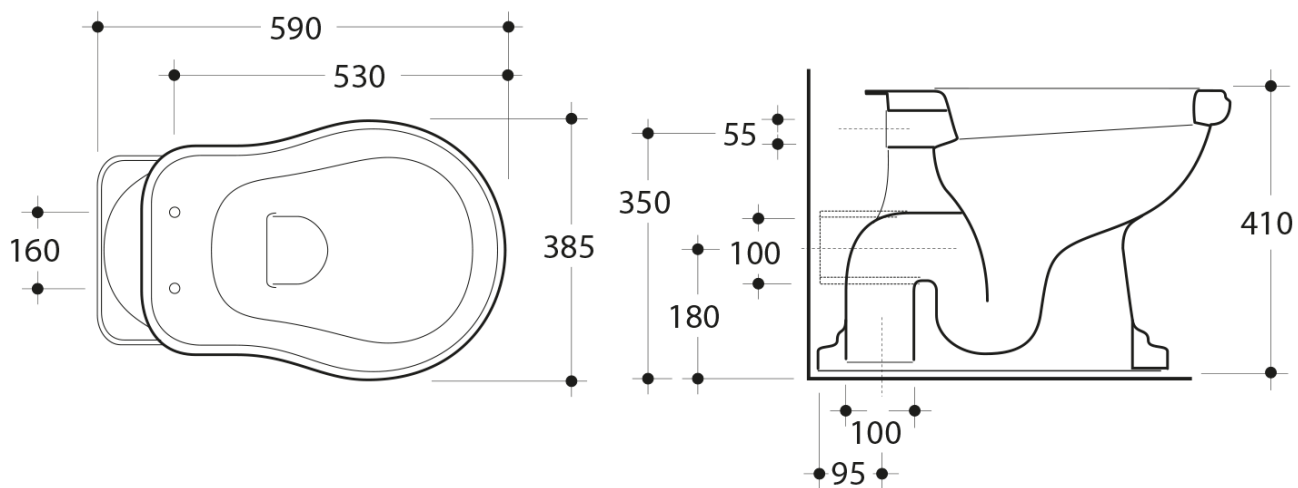

RETRO WC misa s nádržkou, zadný odpad, biela-bronz

KERASAN

Objednací kód: WCSET16-RETRO-ZO

Základné informácie

Značka: Kerasan
Séria: RETRO KERASAN

Rozmery

Šírka: 385 mm
Výška: 410 mm
Hĺbka: 590 mm

Vlastnosti

Farba: Biela
Materiál: Keramika
Technológia splachovania: Standard
Objem splachovacej vody: Splachovanie 6 l
Tvar: Retro
Výbava: Odpad zadný
Balenie neobsahuje: Montážna sada, WC sedátko
Hmotnosť / ks: 33.5 kg
Balenie: 4 ks
Záruka: 2 roky

Odporúčame prikúpiť

- 1 ks MAK10 komplet pre kotvenie WC mís, skrutka 6,0x80, biela (Objednací kód: 40024)
- 1 ks RETRO WC sedátko Soft Close, polyester, biela/bronz (Objednací kód: 108601)

Technický list

RETRO WC misa s nádržkou, zadný odpad, biela-bronz

KERASAN