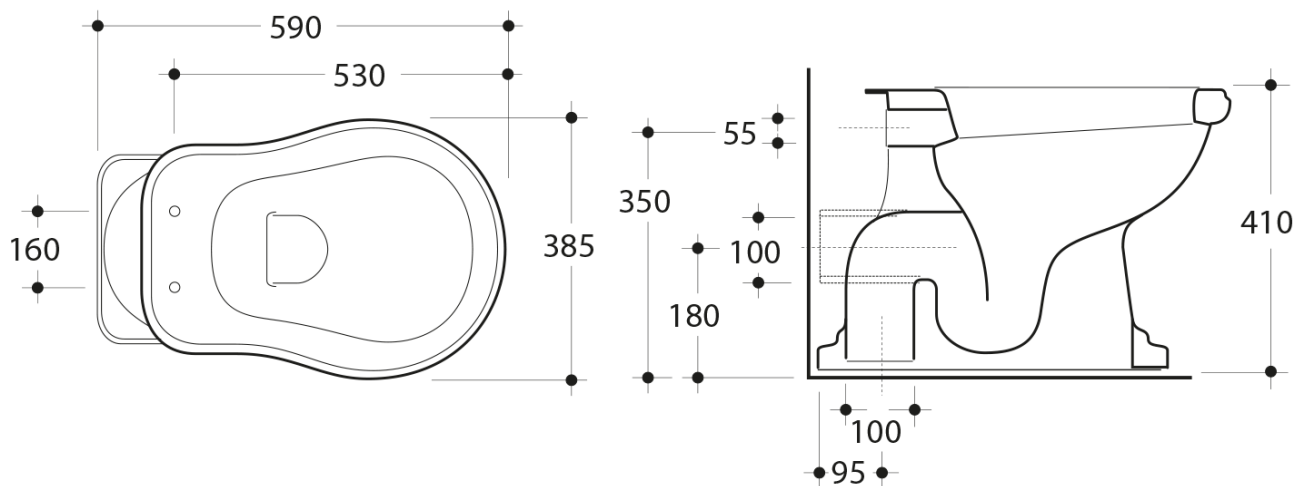

RETRO WC misa s nádržkou, zadný odpad, biela-bronz

KERASAN

Objednací kód: WCSET16-RETRO-ZO

Rozmery

Šírka: 385 mm
Výška: 410 mm
Hĺbka: 590 mm

Vlastnosti

Farba: Biela
Materiál: Keramika
Záruka: 2 roky

Technický list

RETRO WC misa s nádržkou, zadný odpad, biela-bronz

KERASAN