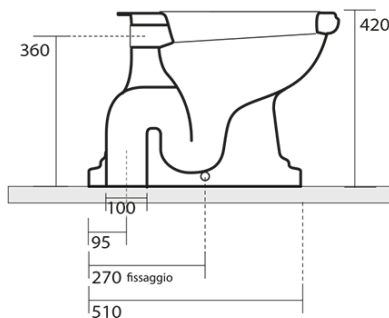

RETRO WC misa s nádržkou, spodný odpad, biela- chróm

KERASAN

Objednací kód: WCSET15-RETRO-SO

Základné informácie

Značka: Kerasan
Séria: RETRO KERASAN

Rozmery

Šírka: 385 mm
Výška: 420 mm
Hĺbka: 590 mm

Vlastnosti

Farba: Biela
Materiál: Keramika
Technológia
splachovania: Standard
Objem splachovacej
vody: Splachovanie 6 l
Tvar: Retro
Výbava: Odpad spodný
Balenie neobsahuje: Montážna sada, WC sedátko
Hmotnosť / ks: 33.5 kg
Balenie: 4 ks
Záruka: 2 roky

Odporúčame prikúpiť

- 1 ks RETRO WC sedátko, Soft Close, biela/chróm (Objednací kód: 108901)
- 1 ks MAK10 komplet pre kotvenie WC mis, skrutka 6,0x80, biela (Objednací kód: 40024)

Technický list

RETRO WC misa s nádržkou, spodný odpad, biela- chróm