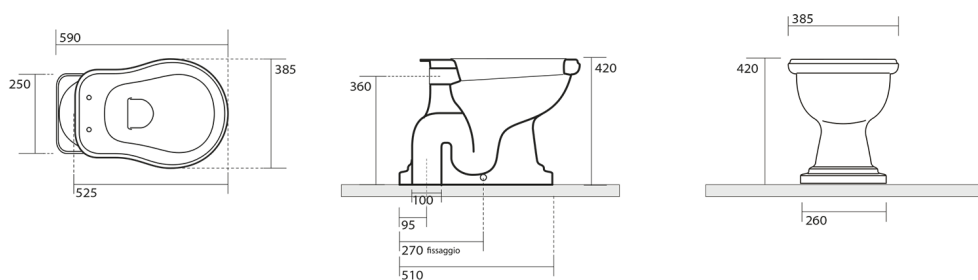

# RETRO WC misa s nádržkou, spodný odpad, biela- chróm

KERASAN

Objednací kód: WCSET15-RETRO-SO

## Rozmery

Šírka: 385 mm  
Výška: 420 mm  
Hĺbka: 590 mm

# RETRO WC misa s nádržkou, spodný odpad, biela- chróm