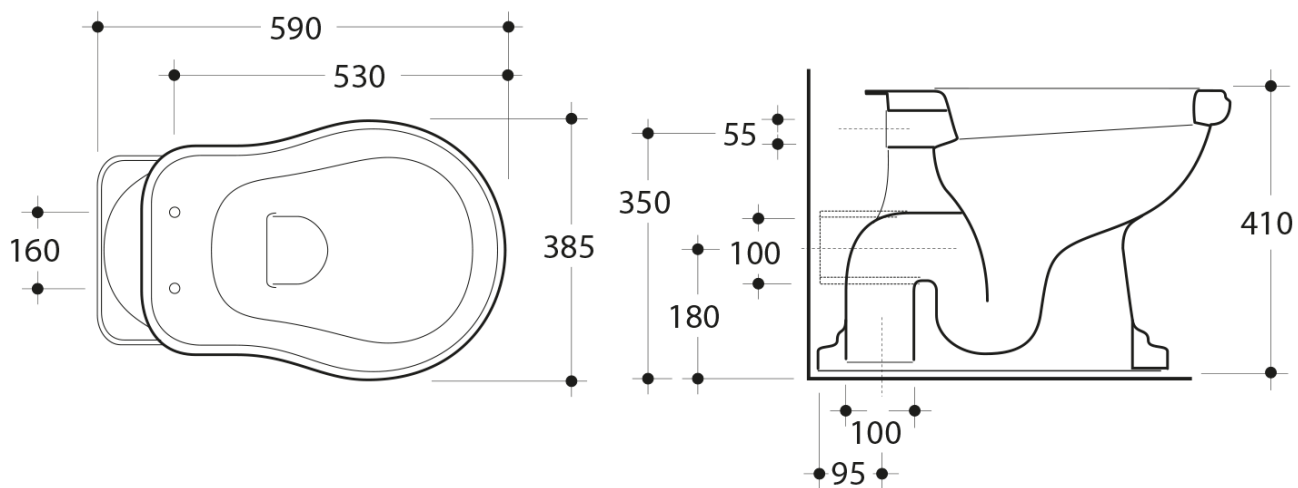

RETRO WC misa s nádržkou, zadný odpad, biela- chróm

KERASAN

Objednací kód: WCSET14-RETRO-ZO

Základné informácie

Značka: Kerasan
Séria: RETRO KERASAN

Rozmery

Šírka: 385 mm
Výška: 410 mm
Hĺbka: 590 mm

Vlastnosti

Farba: Biela
Materiál: Keramika
Technológia
splachovania: Standard
Objem splachovacej
vody: Splachovanie 6 l
Tvar: Retro
Výbava: Odpad zadný
Balenie neobsahuje: Montážna sada, WC sedátko
Hmotnosť / ks: 33.5 kg
Balenie: 4 ks
Záruka: 2 roky

Odporúčame prikúpiť

1 ks RETRO WC sedátko, Soft Close, biela/chróm (Objednací kód: 108901)

1 ks MAK10 komplet pre kotvenie WC mís, skrutka 6,0x80, biela (Objednací kód: 40024)

Technický list

RETRO WC misa s nádržkou, zadný odpad, biela- chróm