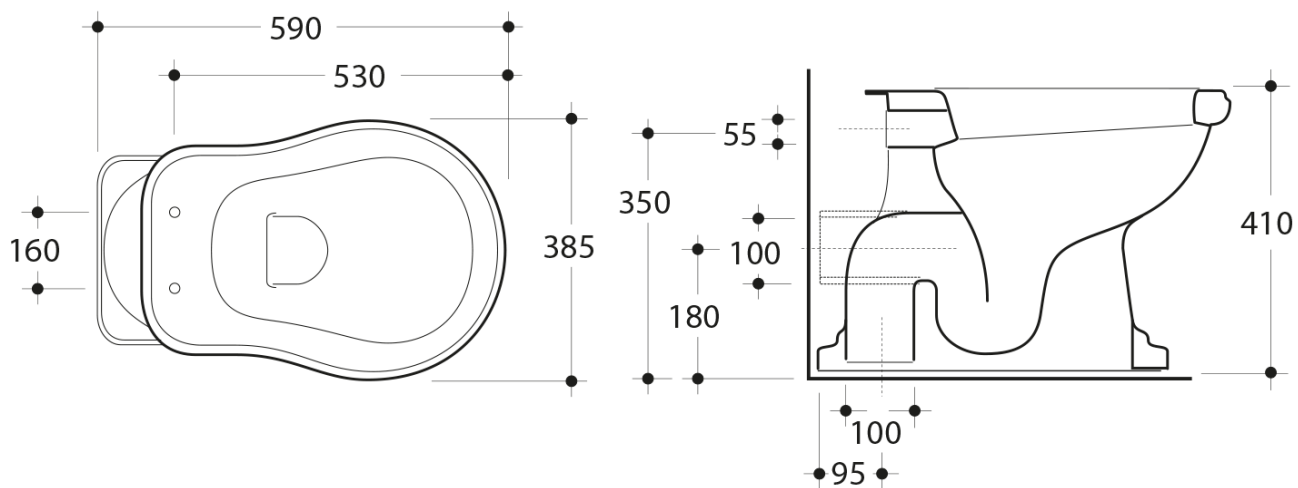

### Rozmery

Šírka: 385 mm  
Výška: 410 mm  
Hĺbka: 590 mm

### Vlastnosti

Farba: Biela  
Materiál: Keramika  
Technológia  
splachovania: Standard  
Objem splachovacej  
vody: Splachovanie 6 l  
Tvar: Retro  
Výbava: Odpad zadný  
Balenie neobsahuje: Montážna sada, WC sedátko  
Hmotnosť / ks: 33.5 kg  
Balenie: 4 ks  
Záruka: 2 roky

### Odporúčame prikúpiť

1 ks RETRO WC sedátko, Soft Close, biela/chróm (Objednací kód: 108901)

1 ks MAK10 komplet pre kotvenie WC mís, skrutka 6,0x80, biela (Objednací kód: 40024)

Technický list

RETRO WC misa s nádržkou, zadný odpad, biela-  
chróm