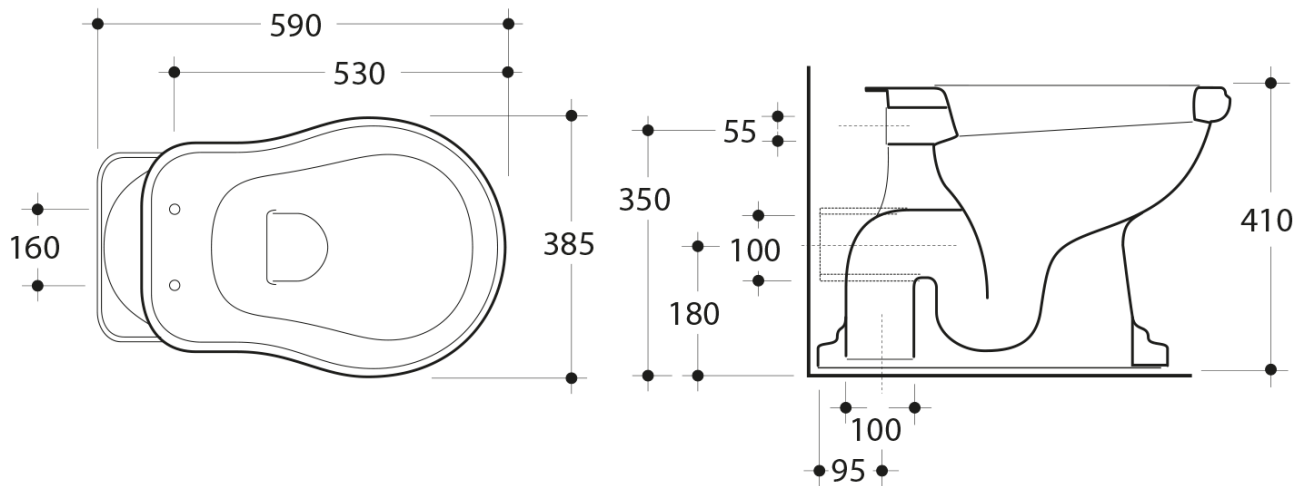

RETRO WC misa s nádržkou, zadný odpad, biela- chróm

KERASAN

Objednací kód: WCSET14-RETRO-ZO

Rozmery

Šírka: 385 mm
Výška: 410 mm
Hĺbka: 590 mm

Vlastnosti

Farba: Biela
Materiál: Keramika
Záruka: 2 roky

Technický list

RETRO WC misa s nádržkou, zadný odpad, biela- chróm

KERASAN