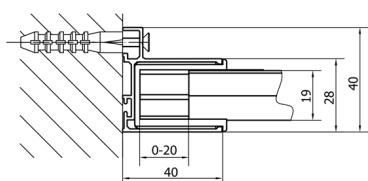

DEEP sprchové dveře 1600x1650mm, číre sklo

Objednací kód: MD1616

Rozměry

Šířka: 1600 mm

Výška: 1650 mm

Vlastnosti

Záruka: 2 roky

Technický list

MODEL	A	B	C
MD1116	1075-1115	~480	~430
MD1216	1175-1215	~530	~480
MD1316	1275-1315	~580	~530
MD1416	1375-1415	~630	~580
MD1516	1475-1515	~680	~630
MD1616	1575-1615	~730	~680