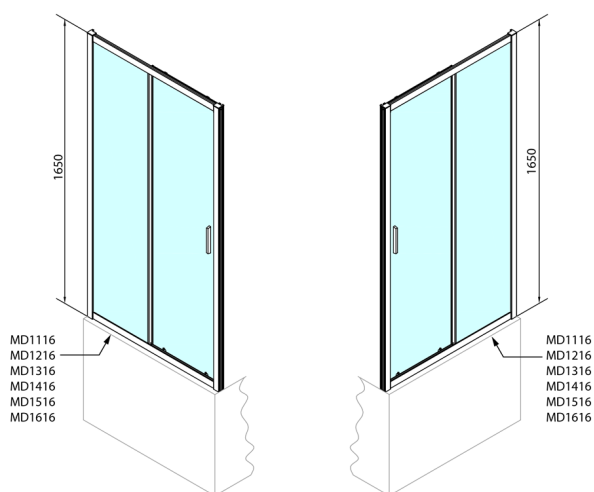

DEEP sprchové dveře 1600x1650mm, číre sklo

Objednací kód: MD1616

Rozměry

Šířka: 1600 mm

Výška: 1650 mm

Vlastnosti

Záruka: 2 roky

Technický list

MODEL	A	B	C
MD1116	1075-1115	~480	~430
MD1216	1175-1215	~530	~480
MD1316	1275-1315	~580	~530
MD1416	1375-1415	~630	~580
MD1516	1475-1515	~680	~630
MD1616	1575-1615	~730	~680