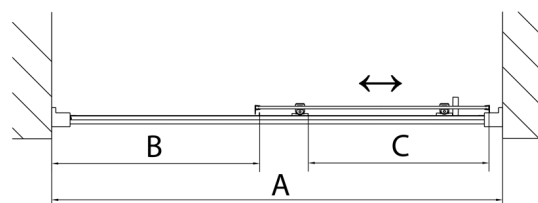

DEEP sprchové dveře 1600x1650mm, číre sklo

Objednací kód: MD1616

Rozměry

Šířka: 1600 mm

Výška: 1650 mm

Vlastnosti

Záruka: 2 roky

Technický list

MODEL	A	B	C
MD1116	1075-1115	~480	~430
MD1216	1175-1215	~530	~480
MD1316	1275-1315	~580	~530
MD1416	1375-1415	~630	~580
MD1516	1475-1515	~680	~630
MD1616	1575-1615	~730	~680