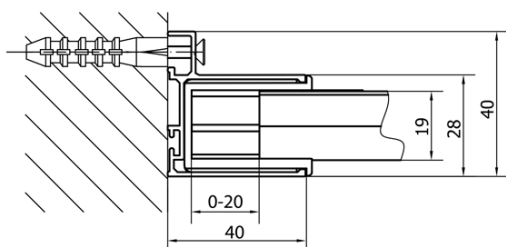

Objednací kód: MD1516

Základné informácie

Značka: Polysan

Séria: DEEP

Rozmery

Šírka: 1500 mm

Výška: 1650 mm

Vlastnosti

Farba profilu: Chróm - Leštený hliník

Tvar: Dvere do niky

Typ otvárania: Posuvné

Smer otvárania: Univerzálne

Šírka vstupu: 630 mm

Typ výplne: Číre sklo

Hrúbka skla: 6 mm

Vlastnosti: Rámové prevedenie

Set zvislých tesnení (Objednací kód: NDAE11)

Stenový profil (Objednací kód: NDAE12)

Spodný výklopný pojazd (Objednací kód: NDAE33)

Set zatláčacie tesnenie (Objednací kód: NDAE14)

Doraz pravý (Objednací kód: NDAE06P)

Technický list

MODEL	A	B	C
MD1116	1075-1115	~480	~430
MD1216	1175-1215	~530	~480
MD1316	1275-1315	~580	~530
MD1416	1375-1415	~630	~580
MD1516	1475-1515	~680	~630
MD1616	1575-1615	~730	~680