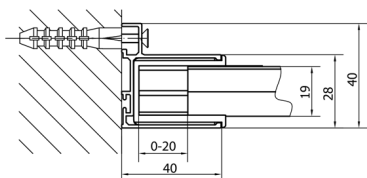

DEEP sprchové dveře 1500x1650mm, číre sklo

Objednací kód: MD1516

Rozměry

Šířka: 1500 mm

Výška: 1650 mm

Vlastnosti

Záruka: 2 roky

Technický list

MODEL	A	B	C
MD1116	1075-1115	~480	~430
MD1216	1175-1215	~530	~480
MD1316	1275-1315	~580	~530
MD1416	1375-1415	~630	~580
MD1516	1475-1515	~680	~630
MD1616	1575-1615	~730	~680