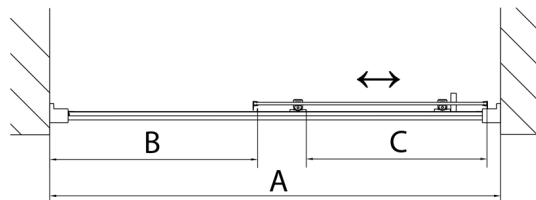

DEEP sprchové dveře 1500x1650mm, číre sklo

Objednací kód: MD1516

Rozměry

Šířka: 1500 mm

Výška: 1650 mm

Vlastnosti

Záruka: 2 roky

Technický list

MODEL	A	B	C
MD1116	1075-1115	~480	~430
MD1216	1175-1215	~530	~480
MD1316	1275-1315	~580	~530
MD1416	1375-1415	~630	~580
MD1516	1475-1515	~680	~630
MD1616	1575-1615	~730	~680