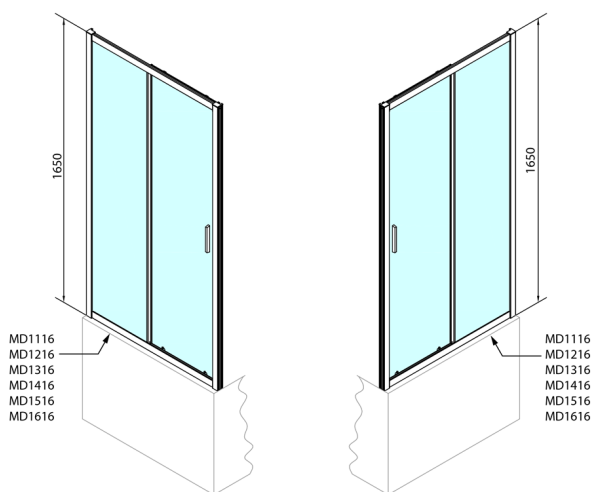

DEEP sprchové dveře 1500x1650mm, číre sklo

Objednací kód: MD1516

Rozměry

Šířka: 1500 mm

Výška: 1650 mm

Vlastnosti

Záruka: 2 roky

Technický list

MODEL	A	B	C
MD1116	1075-1115	~480	~430
MD1216	1175-1215	~530	~480
MD1316	1275-1315	~580	~530
MD1416	1375-1415	~630	~580
MD1516	1475-1515	~680	~630
MD1616	1575-1615	~730	~680