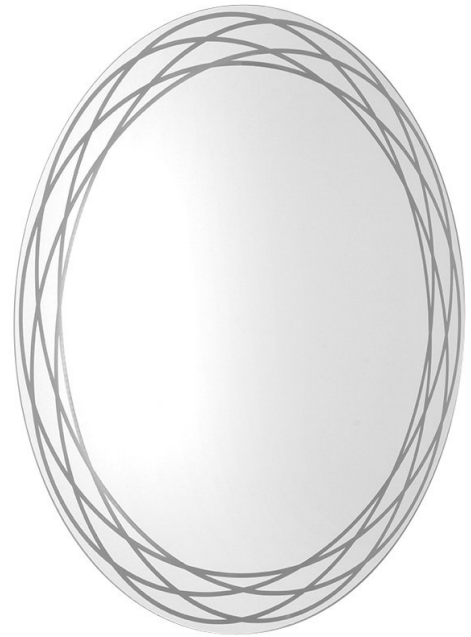

RINGO LED podsvietené guľaté zrkadlo so vzorom, priemer 80cm

Objednací kód: RN080

Rozmery

Priemer: 800 mm

Šírka: 800 mm

Výška: 800 mm

Vlastnosti

Záruka: 2 roky