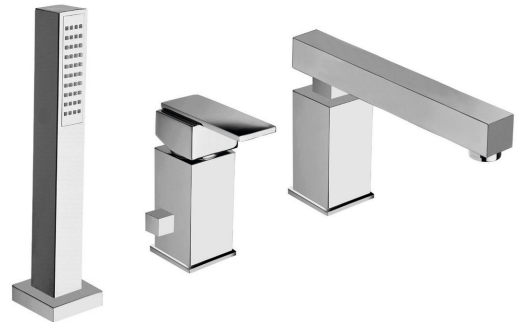

MASTERMAX trojprvková batéria na okraj vane, chróm

Objednací kód: 8730

Vlastnosti

Farba: Chróm
 Materiál: Mosadz
 Záruka: 6 rokov

Technický list