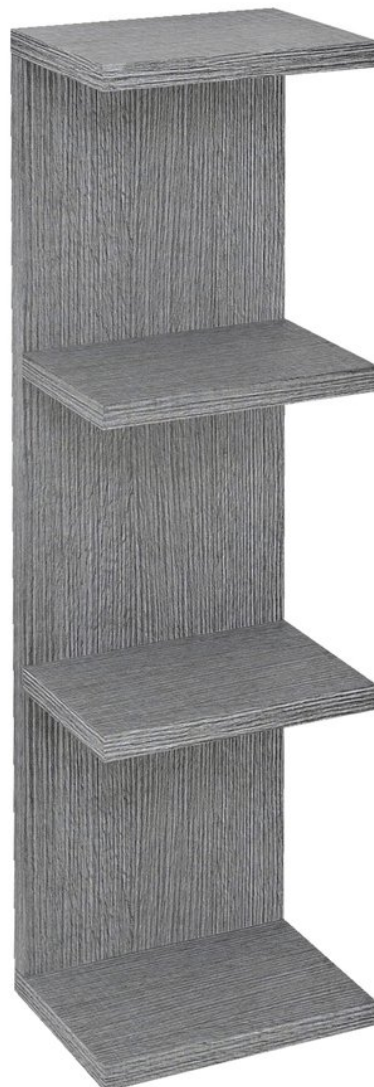

Objednací kód: RIW200-0011

Základné informácie

Značka: Sapho
Séria: RIWA GALÉRKY

Rozmery

Šírka: 200 mm
Výška: 700 mm
Hĺbka: 150 mm

Vlastnosti

Farba: Šedá
Dekor: Dub strieborný
Možnosti farebného prevedenia: Podľa vzorkovníka
Materiál: MDF/lamino
Inštalácia: Závesné na stenu
Typ skrinky: Otvorená
Hmotnosť / ks: 5.0 kg
Balenie: 1 ks
Záruka: 2 roky