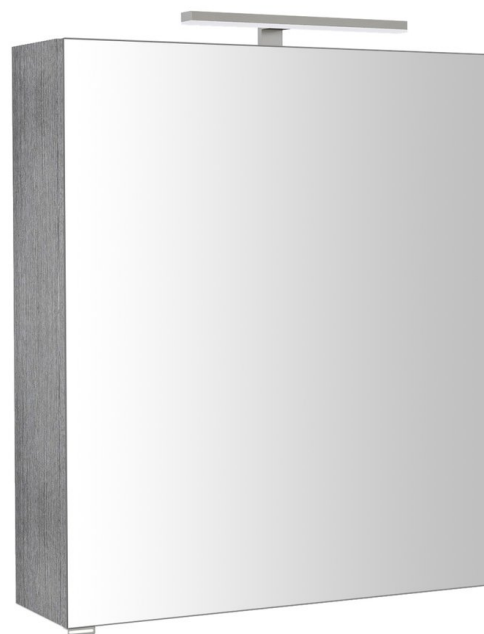

RIWA galérka s LED osvetlením, 60x70x17cm, dub strieborný

Objednací kód: RIW060-0011

Rozmery

Šírka: 600 mm

Výška: 700 mm

Hĺbka: 170 mm

Vlastnosti

Farba: Šedá

Dekor: Dub strieborný

Materiál: MDF/lamino

Záruka: 2 roky

Technický list