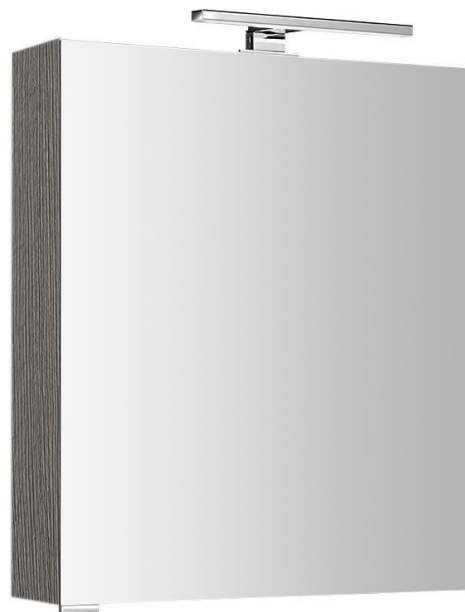

**MIRRÓ galérka s LED osvetlením, 60x70x16cm,
ľavá/pravá, dub strieborný**

SAPHO

Objednací kód: MC060-0011

Základné informácie

Značka: Sapho
Séria: MIRRÓ GALÉRKY

Rozmery

Šírka: 600 mm
Výška: 700 mm
Hĺbka: 160 mm

Vlastnosti

Farba: Šedá
Dekor: Dub strieborný
Možnosti farebného
prevedenia: Podľa vzorkovníka
Materiál: MDF/lamino
Smer otvárania: Univerzálne
Typ osvetlenia: LED
Ovládanie svetla: Nie je súčasťou
Stupeň krytia: IP44
Príkon: 6 W
Farba LED: Studená biela (5 700 - 6 500 K)
Svietivosť: 457 lm
Výbava: Integrovaná el. zásuvka, Obojstranné
zrkadlové dvierka, Osvetlenie,
Spomaľovacie pánty
Hmotnosť / ks: 19.0 kg
Balenie: 1 ks
Záruka: 2 roky

MIRRÓ galérka s LED osvetlením, 60x70x16cm,
ľavá/pravá, dub strieborný

Technický list