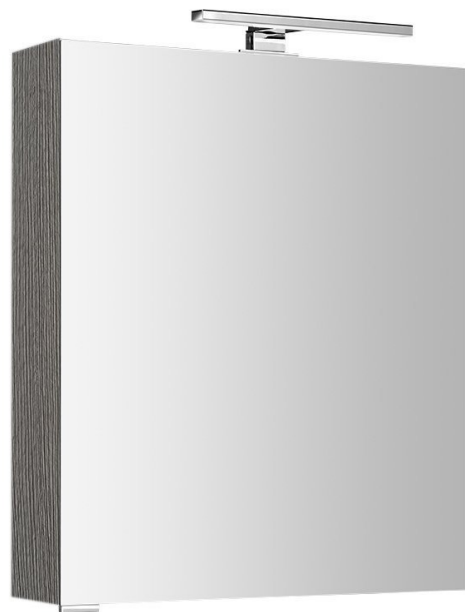

# MIRRÓ galérka s LED osvetlením, 60x70x16cm, ľavá/pravá, dub strieborný

 **SAPHO**

Objednací kód: MC060-0011

## Základné informácie

Značka: Sapho  
Séria: MIRRÓ GALÉRKY

## Rozmery

Šírka: 600 mm  
Výška: 700 mm  
Hĺbka: 160 mm

## Vlastnosti

Farba: Šedá  
Dekor: Dub strieborný  
Možnosti farebného  
prevedenia: Podľa vzorkovníka  
Materiál: MDF/lamino  
Smer otvárania: Univerzálne  
Typ osvetlenia: LED  
Ovládanie svetla: Nie je súčasťou  
Stupeň krytia: IP44  
Príkon: 6 W  
Farba LED: Studená biela (5 700 - 6 500 K)  
Svietivosť: 457 lm  
Výbava: Integrovaná el. zásuvka, Obojstranné  
zrkadlové dvierka, Osvetlenie,  
Spomaľovacie pánty  
Hmotnosť / ks: 19.0 kg  
Balenie: 1 ks  
Záruka: 2 roky