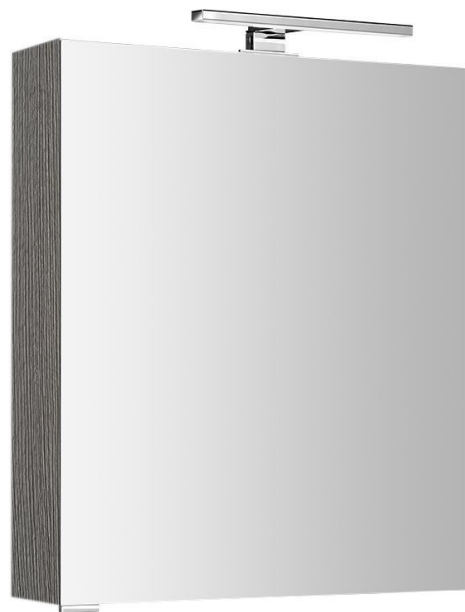

MIRRÓ galérka s LED osvetlením, 60x70x16cm, ľavá/pravá, dub strieborný

 **SAPHO**

Objednací kód: MC060-0011

Základné informácie

Značka: Sapho
Séria: MIRRÓ GALÉRKY

Rozmery

Šírka: 600 mm
Výška: 700 mm
Hĺbka: 160 mm

Vlastnosti

Farba: Šedá
Dekor: Dub strieborný
Možnosti farebného
prevedenia: Podľa vzorkovníka
Materiál: MDF/lamino
Smer otvárania: Univerzálne
Typ osvetlenia: LED
Ovládanie svetla: Nie je súčasťou
Stupeň krytia: IP44
Príkon: 6 W
Farba LED: Studená biela (5 700 - 6 500 K)
Svietivosť: 457 lm
Výbava: Integrovaná el. zásuvka, Obojstranné
zrkadlové dvierka, Osvetlenie,
Spomaľovacie pánty
Hmotnosť / ks: 19.0 kg
Balenie: 1 ks
Záruka: 2 roky

MIRRÓ galérka s LED osvetlením, 60x70x16cm,
ľavá/pravá, dub strieborný

Technický list