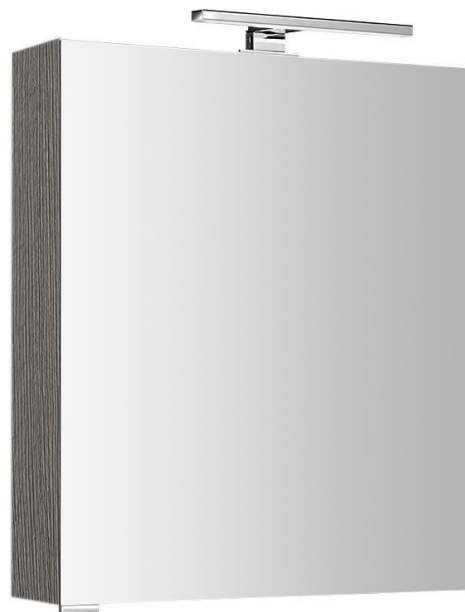

MIRRÓ galérka s LED osvetlením, 60x70x16cm, ľavá/pravá, dub strieborný

Objednací kód: MC060-0011

Základné informácie

Značka: Sapho
Séria: MIRRÓ GALÉRKY

Rozmery

Šírka: 600 mm
Výška: 700 mm
Hĺbka: 160 mm

Vlastnosti

Farba: Šedá
Dekor: Dub strieborný
Možnosti farebného prevedenia: Podľa vzorkovníka
Materiál: MDF/lamino
Smer otvárania: Univerzálne
Typ osvetlenia: LED
Ovládanie svetla: Nie je súčasťou
Stupeň krytia: IP44
Príkon: 6 W
Farba LED: Studená biela (5 700 - 6 500 K)
Svietivosť: 457 lm
Výbava: Integrovaná el. zásuvka, Obojstranné zrkadlové dvierka, Osvetlenie, Spomaľovacie pánty

Hmotnosť / ks: 19.0 kg
Balenie: 1 ks
Záruka: 2 roky

MIRRÓ galérka s LED osvetlením, 60x70x16cm,
ľavá/pravá, dub strieborný

Technický list