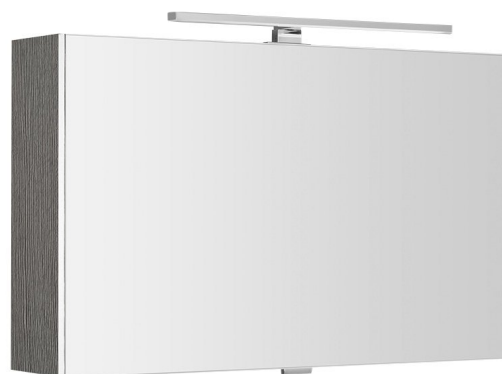

CLOE galérka s LED osvetlením, 80x50x18cm, dub strieborný

Objednací kód: CE080-0011

Základné informácie

Značka: Sapho

Séria: CLOE

Rozmery

Šírka: 800 mm

Výška: 500 mm

Hĺbka: 180 mm

Vlastnosti

Farba: Šedá

Dekor: Dub strieborný

Možnosti farebného prevedenia: Podľa vzorkovníka

Materiál: MDF/lamino

Typ osvetlenia: LED

Ovládanie svetla: Nie je súčasťou

Stupeň krytia: IP44

Príkon: 8 W

Farba LED: Studená biela (5 700 - 6 500 K)

Svietivosť: 568 lm

Výbava: Integrovaná el. zásuvka, Osvetlenie, Spomaľovacie pánty

Hmotnosť / ks: 9.82 kg

Balenie: 1 ks

Záruka: 2 roky

CLOE galérka s LED osvětlením, 80x50x18cm, dub
stříborný

Technický list