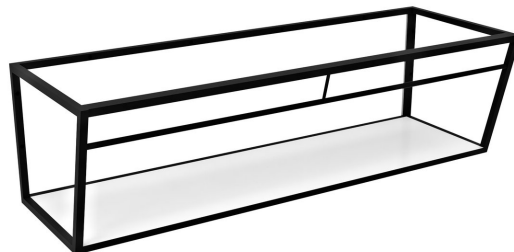

Objednací kód: ARK240

**Základné informácie**

Značka: Sapho

**Rozmery**

Šírka: 2384 mm

Výška: 400 mm

Hĺbka: 490 mm

**Vlastnosti**

Farba: Biela, Čierna

Materiál: MDF, Oceľ

Inštalácia: Závesné na stenu

Balenie obsahuje: Montážna sada

Hmotnosť / ks: 44.3 kg

Balenie: 1 ks

Záruka: 2 roky