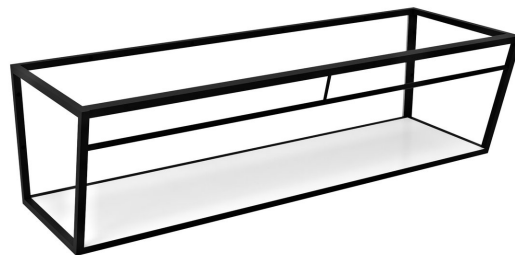

ARUBA konzola s policou 238,4x40x49 cm, čierna matná

Objednací kód: ARK240

Rozmery

Šírka: 2384 mm

Výška: 400 mm

Hĺbka: 490 mm

Vlastnosti

Farba: Biela, Čierna

Materiál: MDF, Oceľ

Záruka: 2 roky