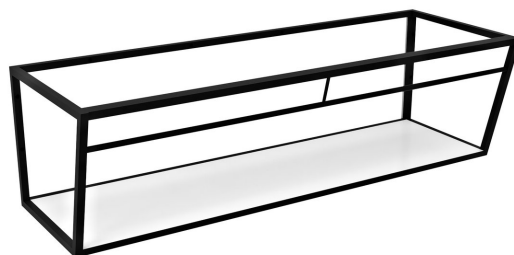

Objednací kód: ARK230

Základné informácie

Značka: Sapho

Rozmery

Šírka: 2284 mm

Výška: 400 mm

Hĺbka: 490 mm

Vlastnosti

Farba: Biela, Čierna

Materiál: MDF, Oceľ

Inštalácia: Závesné na stenu

Balenie obsahuje: Montážna sada

Hmotnosť / ks: 42.5 kg

Balenie: 1 ks

Záruka: 2 roky

Technický list