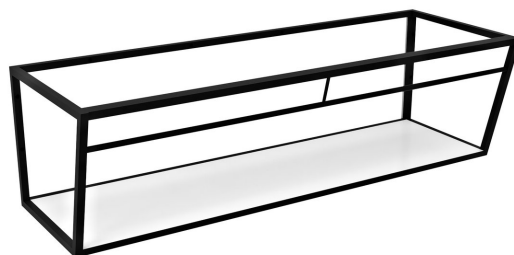

Objednací kód: ARK220

Základné informácie

Značka: Sapho

Rozmery

Šírka: 2184 mm

Výška: 400 mm

Hĺbka: 490 mm

Vlastnosti

Farba: Biela, Čierna

Materiál: MDF, Oceľ

Inštalácia: Závesné na stenu

Balenie obsahuje: Montážna sada

Hmotnosť / ks: 40.5 kg

Balenie: 1 ks

Záruka: 2 roky

Technický list